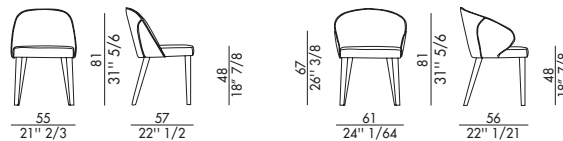

Informazioni tecniche / Technical informations

Sedia e poltroncina imbottita con gambe in metallo verniciato.

Nero	V01	Titanio	V04
Antracite	V03	Bronzo	V05
Avorio	V08	Oro	V06

Rivestimento non sfoderabile.

MANTA		H 140 cm x L 120 cm		2,00 m²
MANTA arm		H 140 cm x L 130 cm		2,80 m²

Upholstered chair and armchair with metal painted legs.

Black	V01	Titanium	V04
Anthracite	V03	Bronze	V05
Ivory	V08	Gold	V06

Cover not removable.

MANTA		H 140 cm x L 120 cm		2,00 m²
MANTA arm		H 140 cm x L 130 cm		2,80 m²