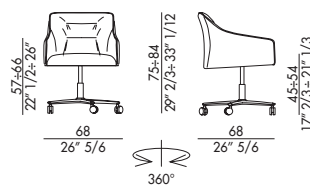

Informazioni tecniche / Technical informations

Poltroncina imbottita con base girevole a 5 razze in alluminio spazzolato, regolabile in altezza.

Alluminio Spazzolato ASP

Rivestimento non sfoderabile.

H 140 cm x L 170 cm 3,80 m²

Upholstered armchair with swivel 5 ways base adjustable in height in polished aluminium.

Polished Aluminium ASP

Cover not removable.

H 140 cm x L 170 cm 3,80 m²