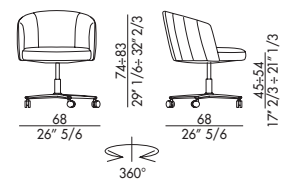

## JANE\_5 ways

Design Antoy Filip

Jane 5 ways è la poltroncina girevole e imbottita con ruote, dalle linee sinuose e avvolgenti che saprà trovare la posizione ideale all'interno di ambiti lavorativi. Grazie al design voluto da Antoy Filips, questa poltroncina girevole imbottita con base girevole a 5 razze è realizzata in alluminio spazzolato, regolabile in altezza. Non è la classica sedia da ufficio alla quale siamo abituati: le comode rotelle permettono a questa poltroncina imbottita di spostarsi con estrema versatilità all'interno della stanza. Disponibile anche nella versione senza rotelle Jane 4 Ways.

## Informazioni tecniche / Technical informations

**Poltroncina imbottita con base girevole a 5 razze in alluminio spazzolato, regolabile in altezza.**

Alluminio Spazzolato ASP

**Rivestimento non sfoderabile.**

H 140 cm x L 160 cm 3,00 m<sup>2</sup>

**Upholstered armchair with swivel 5 ways base adjustable in height in polished aluminium.**

Polished Aluminium ASP

**Cover not removable.**

H 140 cm x L 160 cm 3,00 m<sup>2</sup>