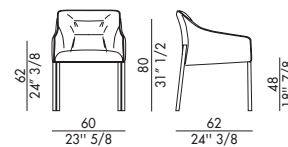

Informazioni tecniche / Technical informations

Poltroncina imbottita con gambe in metallo verniciato.

Nero	V01	Titanio	V04
Antracite	V03	Bronzo	V05
Avorio	V08	Oro	V06

Rivestimento non sfoderabile.

H 140 cm x L 170 cm 3,80 m²

Upholstered armchair with metal painted legs.

Black	V01	Titanium	V04
Anthracite	V03	Bronze	V05
Ivory	V08	Gold	V06

Cover not removable.

H 140 cm x L 170 cm 3,80 m²