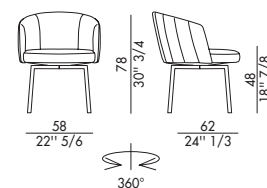

Informazioni tecniche / Technical informations

Poltroncina imbottita fissa o girevole con gambe in metallo verniciato o cromato.

Nero	V01	Titanio	V04	Cromo	CRO
Antracite	V03	Bronzo	V05	Cromo nero	CRN
Avorio	V08	Oro	V06		

Rivestimento non sfoderabile.

H 140 cm x L 160 cm 3 m²

Upholstered armchair with fix and swivel legs in metal painted or chromed.

Black	V01	Titanium	V04	Chrome	CRO
Anthracite	V03	Bronze	V05	Black chrome	CRN
Ivory	V08	Gold	V06		

Cover not removable.

H 140 cm x L 160 cm 3 m²