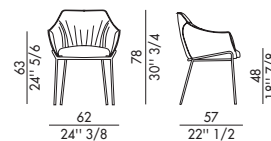

Informazioni tecniche / Technical informations

Poltroncina imbottita con gambe in metallo verniciato.

Nero	V01	Titanio	V04
Antracite	V03	Bronzo	V05
Avorio	V08	Oro	V06

Rivestimento non sfoderabile.

H 140 cm x L 140 cm 2,80 m²

Upholstered armchair with metal painted legs.

Black	V01	Titanium	V04
Anthracite	V03	Bronze	V05
Ivory	V08	Gold	V06

Cover not removable.

H 140 cm x L 140 cm 2,80 m²