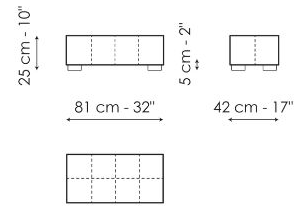

## Pouf small

Width: 42cm

Depth: 42cm

Height: 45cm

## Bench

Width: 203cm

Depth: 42cm

Height: 25cm

## Bedside table

Width: 81cm

Depth: 42cm

Height: 25cm