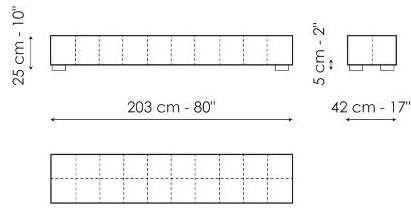

## Pouf small

Width: 42cm

Depth: 42cm

Height: 45cm

## Bench

Width: 203cm

Depth: 42cm

Height: 25cm

## Bedside table

Width: 81cm

Depth: 42cm

Height: 25cm