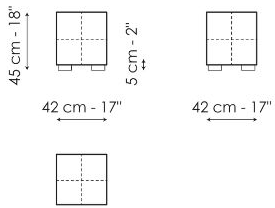

## Pouf small

Width: 42cm

Depth: 42cm

Height: 45cm

## Bench

Width: 203cm

Depth: 42cm

Height: 25cm

## Bedside table

Width: 81cm

Depth: 42cm

Height: 25cm