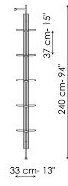

## Wall fixing 1 module

Width: 96cm  
Depth: 33cm  
Height: 240cm