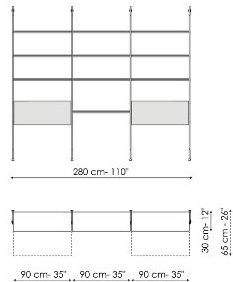

Wall fixing 2 modules

Width: 188cm
Depth: 33cm
Height: 240cm

Wall fixing 3 modules

Width: 280cm
Depth: 33cm
Height: 240cm

Wall fixing tv-stand module

Width: 350cm
Depth: 33cm
Height: 240cm