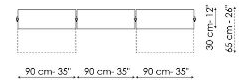

## Wall fixing 3 modules

Width: 280cm  
Depth: 33cm  
Height: 240cm

## Wall fixing tv-stand module

Width: 350cm  
Depth: 33cm  
Height: 240cm

**Wall fixing 3 modules**

Width: 280cm  
Depth: 33cm  
Height: 240cm

**Ceiling fixing 1 module**

Width: 96cm  
Depth: 30cm  
Height: 255-265-275-285-295cm

**Ceiling fixing 2 modules**

Width: 188cm  
Depth: 30cm  
Height: 255-265-275-285-295cm

**Ceiling fixing 3 modules**

Width: 280cm  
Depth: 30cm  
Height: 255-265-275-285-295cm

**Ceiling fixing 2 modules**

Width: 188cm  
Depth: 30cm  
Height: 255-265-275-285-295cm

**Ceiling fixing 3 modules**

Width: 280cm  
Depth: 30cm  
Height: 255-265-275-285-295cm

**Ceiling fixing 1 module**

Width: 96cm  
Depth: 30cm  
Height: 255-265-275-285-295cm