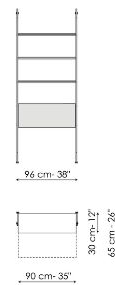

## Wall fixing 1 module

Width: 96cm  
Depth: 33cm  
Height: 240cm

## Wall fixing 2 modules

Width: 188cm  
Depth: 33cm  
Height: 240cm

## Wall fixing 3 modules

Width: 280cm  
Depth: 33cm  
Height: 240cm

## Wall fixing tv-stand module

Width: 350cm  
Depth: 33cm  
Height: 240cm