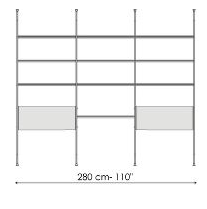

## Wall fixing tv-stand module

Width: 350cm  
Depth: 33cm  
Height: 240cm

**Wall fixing 3 modules**

Width: 280cm  
Depth: 33cm  
Height: 240cm

**Ceiling fixing 1 module**

Width: 96cm  
Depth: 30cm  
Height: 255-265-275-285-295cm

**Ceiling fixing 2 modules**

Width: 188cm  
Depth: 30cm  
Height: 255-265-275-285-295cm

**Ceiling fixing 3 modules**

Width: 280cm  
Depth: 30cm  
Height: 255-265-275-285-295cm

**Ceiling fixing 2 modules**

Width: 188cm  
Depth: 30cm  
Height: 255-265-275-285-295cm

**Ceiling fixing 3 modules**

Width: 280cm  
Depth: 30cm  
Height: 255-265-275-285-295cm

**Ceiling fixing 1 module**

Width: 96cm  
Depth: 30cm  
Height: 255-265-275-285-295cm