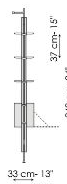

## Wall fixing 3 modules

Width: 280cm  
Depth: 33cm  
Height: 240cm

## Wall fixing tv-stand module

Width: 350cm  
Depth: 33cm  
Height: 240cm

## Wall fixing 1 module

Width: 96cm  
Depth: 33cm  
Height: 240cm