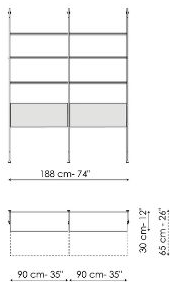

Wall fixing 2 modules

Width: 188cm
Depth: 33cm
Height: 240cm

Wall fixing 3 modules

Width: 280cm
Depth: 33cm
Height: 240cm

Wall fixing tv-stand module

Width: 350cm
Depth: 33cm
Height: 240cm