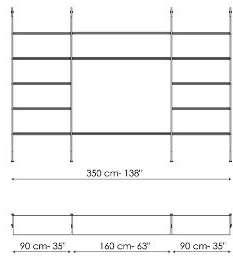

## Wall fixing 1 module

Width: 96cm  
Depth: 33cm  
Height: 240cm

## Wall fixing 2 modules

Width: 188cm  
Depth: 33cm  
Height: 240cm

## Wall fixing 3 modules

Width: 280cm  
Depth: 33cm  
Height: 240cm