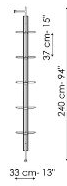

## Wall fixing 1 module

Width: 96cm  
Depth: 33cm  
Height: 240cm