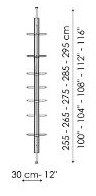

## Wall fixing 1 module

Width: 96cm  
Depth: 33cm  
Height: 240cm

## Wall fixing 3 modules

Width: 280cm  
Depth: 33cm  
Height: 240cm

## Wall fixing tv-stand module

Width: 350cm  
Depth: 33cm  
Height: 240cm

**Wall fixing 3 modules**

Width: 280cm  
Depth: 33cm  
Height: 240cm

**Ceiling fixing 1 module**

Width: 96cm  
Depth: 30cm  
Height: 255-265-275-285-295cm

**Ceiling fixing 2 modules**

Width: 188cm  
Depth: 30cm  
Height: 255-265-275-285-295cm

**Ceiling fixing 3 modules**

Width: 280cm  
Depth: 30cm  
Height: 255-265-275-285-295cm

**Ceiling fixing 2 modules**