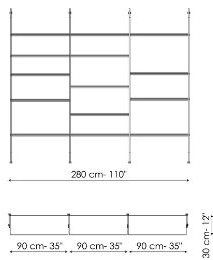

## Wall fixing 1 module

Width: 96cm  
Depth: 33cm  
Height: 240cm

## Wall fixing 2 modules

Width: 188cm  
Depth: 33cm  
Height: 240cm

## Wall fixing 3 modules

Width: 280cm  
Depth: 33cm  
Height: 240cm