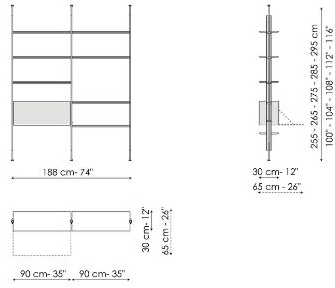

## Wall fixing tv-stand module

Width: 350cm  
Depth: 33cm  
Height: 240cm

**Wall fixing 3 modules**

Width: 280cm  
Depth: 33cm  
Height: 240cm

**Ceiling fixing 1 module**

Width: 96cm  
Depth: 30cm  
Height: 255-265-275-285-295cm

**Ceiling fixing 2 modules**

Width: 188cm  
Depth: 30cm  
Height: 255-265-275-285-295cm

**Ceiling fixing 3 modules**

Width: 280cm  
Depth: 30cm  
Height: 255-265-275-285-295cm

**Ceiling fixing 2 modules**

Width: 188cm  
Depth: 30cm  
Height: 255-265-275-285-295cm

**Ceiling fixing 3 modules**

Width: 280cm  
Depth: 30cm  
Height: 255-265-275-285-295cm

**Ceiling fixing 1 module**

Width: 96cm  
Depth: 30cm  
Height: 255-265-275-285-295cm