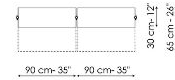

## Wall fixing 3 modules

Width: 280cm  
Depth: 33cm  
Height: 240cm

## Wall fixing tv-stand module

Width: 350cm  
Depth: 33cm  
Height: 240cm

**Wall fixing 3 modules**

Width: 280cm  
Depth: 33cm  
Height: 240cm

**Ceiling fixing 1 module**

Width: 96cm  
Depth: 30cm  
Height: 255-265-275-285-295cm

**Ceiling fixing 2 modules**

Width: 188cm  
Depth: 30cm  
Height: 255-265-275-285-295cm

**Ceiling fixing 3 modules**

Width: 280cm  
Depth: 30cm  
Height: 255-265-275-285-295cm

**Ceiling fixing 2 modules**

Width: 188cm  
Depth: 30cm  
Height: 255-265-275-285-295cm

**Ceiling fixing 3 modules**

Width: 280cm  
Depth: 30cm  
Height: 255-265-275-285-295cm

**Ceiling fixing 1 module**

Width: 96cm  
Depth: 30cm  
Height: 255-265-275-285-295cm