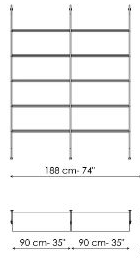

## Wall fixing 1 module

Width: 96cm  
Depth: 33cm  
Height: 240cm

## Wall fixing 2 modules

Width: 188cm  
Depth: 33cm  
Height: 240cm

## Wall fixing tv-stand module

Width: 350cm  
Depth: 33cm  
Height: 240cm