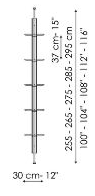

## Wall fixing 1 module

Width: 96cm  
Depth: 33cm  
Height: 240cm

## Wall fixing 3 modules

Width: 280cm  
Depth: 33cm  
Height: 240cm

## Wall fixing tv-stand module

Width: 350cm  
Depth: 33cm  
Height: 240cm

**Wall fixing 3 modules**

Width: 280cm  
Depth: 33cm  
Height: 240cm

**Ceiling fixing 1 module**

Width: 96cm  
Depth: 30cm  
Height: 255-265-275-285-295cm

**Ceiling fixing 2 modules**

Width: 188cm  
Depth: 30cm  
Height: 255-265-275-285-295cm

**Ceiling fixing 3 modules**

Width: 280cm  
Depth: 30cm  
Height: 255-265-275-285-295cm

**Ceiling fixing 2 modules**