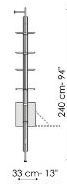

## Wall fixing 3 modules

Width: 280cm  
Depth: 33cm  
Height: 240cm

## Wall fixing tv-stand module

Width: 350cm  
Depth: 33cm  
Height: 240cm

## Wall fixing 1 module

Width: 96cm  
Depth: 33cm  
Height: 240cm