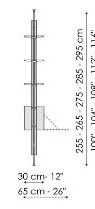

## Wall fixing 3 modules

Width: 280cm  
Depth: 33cm  
Height: 240cm

## Wall fixing tv-stand module

Width: 350cm  
Depth: 33cm  
Height: 240cm

**Wall fixing 3 modules**

Width: 280cm  
Depth: 33cm  
Height: 240cm

**Ceiling fixing 1 module**

Width: 96cm  
Depth: 30cm  
Height: 255-265-275-285-295cm

**Ceiling fixing 2 modules**

Width: 188cm  
Depth: 30cm  
Height: 255-265-275-285-295cm

**Ceiling fixing 3 modules**

Width: 280cm  
Depth: 30cm  
Height: 255-265-275-285-295cm

**Ceiling fixing 2 modules**

Width: 188cm  
Depth: 30cm  
Height: 255-265-275-285-295cm

**Ceiling fixing 3 modules**

Width: 280cm  
Depth: 30cm  
Height: 255-265-275-285-295cm

**Ceiling fixing 1 module**

Width: 96cm  
Depth: 30cm  
Height: 255-265-275-285-295cm