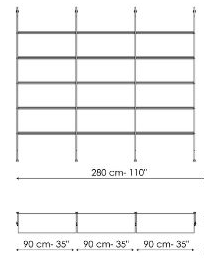

## Wall fixing 1 module

Width: 96cm  
Depth: 33cm  
Height: 240cm

## Wall fixing 2 modules

Width: 188cm  
Depth: 33cm  
Height: 240cm