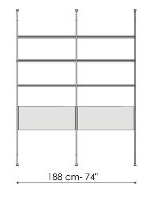

## Wall fixing tv-stand module

Width: 350cm  
Depth: 33cm  
Height: 240cm

**Wall fixing 3 modules**

Width: 280cm  
Depth: 33cm  
Height: 240cm

**Ceiling fixing 1 module**

Width: 96cm  
Depth: 30cm  
Height: 255-265-275-285-295cm

**Ceiling fixing 2 modules**

Width: 188cm  
Depth: 30cm  
Height: 255-265-275-285-295cm

**Ceiling fixing 3 modules**

Width: 280cm  
Depth: 30cm  
Height: 255-265-275-285-295cm

**Ceiling fixing 2 modules**

Width: 188cm  
Depth: 30cm  
Height: 255-265-275-285-295cm

**Ceiling fixing 3 modules**

Width: 280cm  
Depth: 30cm  
Height: 255-265-275-285-295cm

**Ceiling fixing 1 module**

Width: 96cm  
Depth: 30cm  
Height: 255-265-275-285-295cm