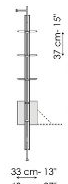

## Wall fixing 1 module

Width: 96cm  
Depth: 33cm  
Height: 240cm

## Wall fixing 3 modules

Width: 280cm  
Depth: 33cm  
Height: 240cm