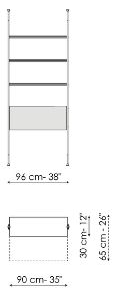

## Wall fixing 3 modules

Width: 280cm  
Depth: 33cm  
Height: 240cm

## Wall fixing tv-stand module

Width: 350cm  
Depth: 33cm  
Height: 240cm

**Wall fixing 3 modules**

Width: 280cm  
Depth: 33cm  
Height: 240cm

**Ceiling fixing 1 module**

Width: 96cm  
Depth: 30cm  
Height: 255-265-275-285-295cm

**Ceiling fixing 2 modules**

Width: 188cm  
Depth: 30cm  
Height: 255-265-275-285-295cm

**Ceiling fixing 3 modules**

Width: 280cm  
Depth: 30cm  
Height: 255-265-275-285-295cm

**Ceiling fixing 2 modules**

Width: 188cm  
Depth: 30cm  
Height: 255-265-275-285-295cm

**Ceiling fixing 3 modules**

Width: 280cm  
Depth: 30cm  
Height: 255-265-275-285-295cm

**Ceiling fixing 1 module**

Width: 96cm  
Depth: 30cm  
Height: 255-265-275-285-295cm