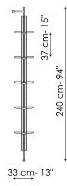

## Wall fixing 1 module

Width: 96cm  
Depth: 33cm  
Height: 240cm

## Wall fixing 2 modules

Width: 188cm  
Depth: 33cm  
Height: 240cm

## Wall fixing 3 modules

Width: 280cm  
Depth: 33cm  
Height: 240cm