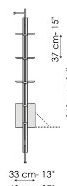

Wall fixing 3 modules

Width: 280cm
Depth: 33cm
Height: 240cm

Wall fixing tv-stand module

Width: 350cm
Depth: 33cm
Height: 240cm

Wall fixing 1 module

Width: 96cm
Depth: 33cm
Height: 240cm