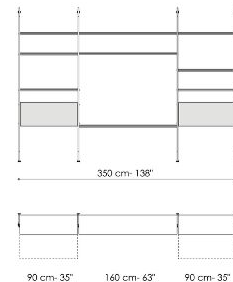

## Wall fixing 3 modules

Width: 280cm  
Depth: 33cm  
Height: 240cm

## Wall fixing tv-stand module

Width: 350cm  
Depth: 33cm  
Height: 240cm

## Wall fixing 1 module

Width: 96cm  
Depth: 33cm  
Height: 240cm