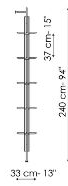

Wall fixing 3 modules

Width: 280cm
Depth: 33cm
Height: 240cm

Wall fixing tv-stand module

Width: 350cm
Depth: 33cm
Height: 240cm

Wall fixing 1 module

Width: 96cm
Depth: 33cm
Height: 240cm