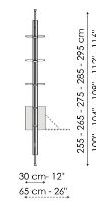

## Wall fixing 3 modules

Width: 280cm  
Depth: 33cm  
Height: 240cm

## Wall fixing tv-stand module

Width: 350cm  
Depth: 33cm  
Height: 240cm

**Wall fixing 3 modules**

Width: 280cm  
Depth: 33cm  
Height: 240cm

**Ceiling fixing 1 module**

Width: 96cm  
Depth: 30cm  
Height: 255-265-275-285-295cm

**Ceiling fixing 2 modules**

Width: 188cm  
Depth: 30cm  
Height: 255-265-275-285-295cm

**Ceiling fixing 3 modules**

Width: 280cm  
Depth: 30cm  
Height: 255-265-275-285-295cm

**Ceiling fixing 2 modules**

Width: 188cm  
Depth: 30cm  
Height: 255-265-275-285-295cm

**Ceiling fixing 3 modules**

Width: 280cm  
Depth: 30cm  
Height: 255-265-275-285-295cm

**Ceiling fixing 1 module**

Width: 96cm  
Depth: 30cm  
Height: 255-265-275-285-295cm