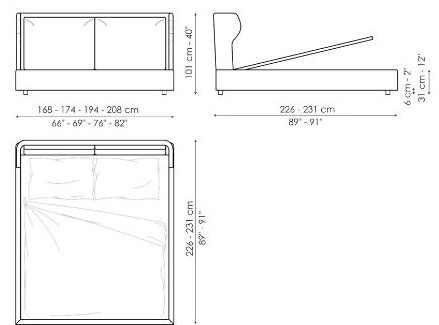

## River

Width: 168-174-194-208cm

Depth: 226-231cm

Height: 101cm

## River plus

Width: 168-174-194-208cm

Depth: 226-231cm

Height: 101cm

## River open

Width: 168-174-194-208cm

Depth: 226-231cm

Height: 101cm