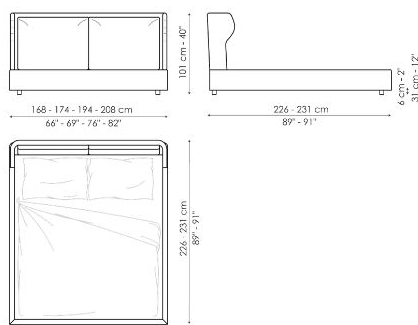

# Data sheet

## River

Width: 168-174-194-208cm

Depth: 226-231cm

Height: 101cm

## River plus

Width: 168-174-194-208cm

Depth: 226-231cm

Height: 101cm

## River open

Width: 168-174-194-208cm

Depth: 226-231cm

Height: 101cm