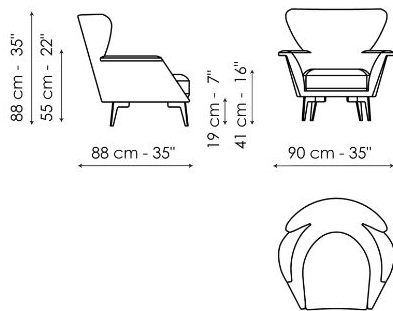

## Lovy armchair Bergère

Width: 90cm  
Depth: 88cm  
Height: 88cm

## Lovy armchair Bow

Width: 92cm  
Depth: 86cm  
Height: 63cm

## Lovy pouf

Width: 55cm  
Depth: 55cm  
Height: 36cm

## Lovy pouf

Width: 53cm  
Depth: 53cm  
Height: 36cm