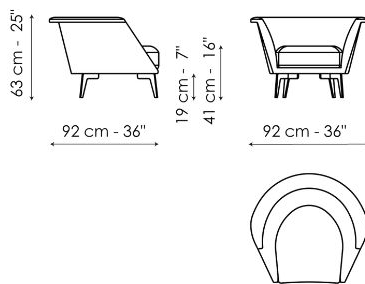

## Lovy armchair Bergère

Width: 90cm  
Depth: 88cm  
Height: 88cm

## Lovy armchair Bow

Width: 92cm  
Depth: 86cm  
Height: 63cm

## Lovy pouf

Width: 55cm  
Depth: 55cm  
Height: 36cm

## Lovy pouf

Width: 53cm  
Depth: 53cm  
Height: 36cm