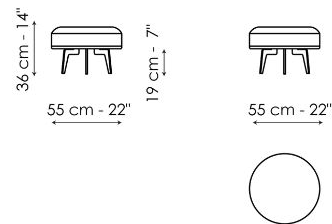

## Lovy armchair Bergère

Width: 90cm  
Depth: 88cm  
Height: 88cm

## Lovy armchair Bow

Width: 92cm  
Depth: 86cm  
Height: 63cm

## Lovy pouf

Width: 55cm  
Depth: 55cm  
Height: 36cm

## Lovy pouf

Width: 53cm  
Depth: 53cm  
Height: 36cm