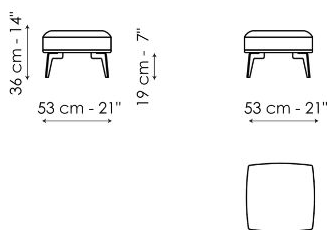

## Lovy armchair Bergère

Width: 90cm  
Depth: 88cm  
Height: 88cm

## Lovy armchair Bow

Width: 92cm  
Depth: 86cm  
Height: 63cm

## Lovy pouf

Width: 55cm  
Depth: 55cm  
Height: 36cm

## Lovy pouf

Width: 53cm  
Depth: 53cm  
Height: 36cm