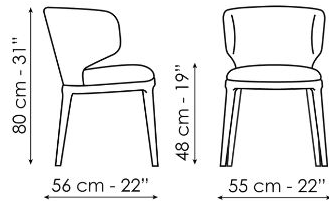

Data sheet

Joy

Width: 55cm

Depth: 55cm

Height: 80cm

Miss Joy

Width: 55cm

Depth: 56cm