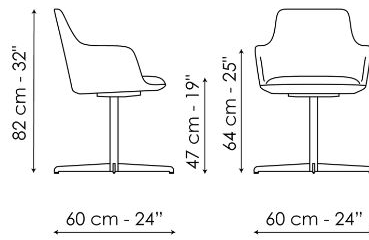

## Itala office

Width: 60cm

Depth: 60cm

Height: 82cm

## Miss Itala office

Width: 60cm

Depth: 60cm

Height: 82cm