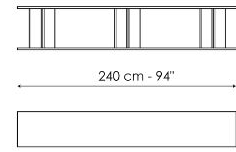

## Dogma 240 x H 137

Width: 240cm  
Depth: 40cm  
Height: 137cm

## Dogma 113 x H 92

Width: 113cm  
Depth: 40cm  
Height: 92cm

## Dogma 180 x H 92

Width: 180cm  
Depth: 40cm  
Height: 92cm

## Dogma 240 x H 92

Width: 240cm  
Depth: 40cm  
Height: 92cm

**Dogma 113 x H 47**

Width: 113cm  
Depth: 40cm  
Height: 47cm

**Dogma 180 x H 47**

Width: 180cm  
Depth: 40cm  
Height: 47cm

**Dogma 240 x H 47**