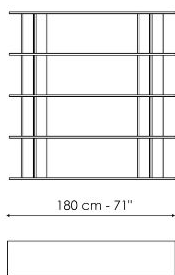

## Dogma 113

Width: 113cm  
Depth: 40cm  
Height: 182cm

## Dogma 180

Width: 180cm  
Depth: 40cm  
Height: 182cm

## Dogma 240

Width: 240cm  
Depth: 40cm  
Height: 182cm

## Dogma 240 x H 92

Width: 240cm  
Depth: 40cm  
Height: 92cm

**Dogma 113 x H 47**

Width: 113cm  
Depth: 40cm  
Height: 47cm

**Dogma 180 x H 47**

Width: 180cm  
Depth: 40cm  
Height: 47cm

**Dogma 240 x H 47**