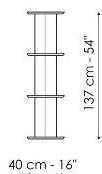

## Dogma 113

Width: 113cm  
Depth: 40cm  
Height: 182cm

## Dogma 180

Width: 180cm  
Depth: 40cm  
Height: 182cm

## Dogma 240

Width: 240cm  
Depth: 40cm  
Height: 182cm

## Dogma 240 x H 92

Width: 240cm  
Depth: 40cm  
Height: 92cm

**Dogma 113 x H 47**

Width: 113cm  
Depth: 40cm  
Height: 47cm

**Dogma 180 x H 47**

Width: 180cm  
Depth: 40cm  
Height: 47cm

**Dogma 240 x H 47**