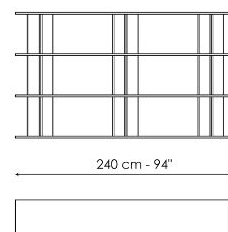

## Dogma 113

Width: 113cm  
Depth: 40cm  
Height: 182cm

## Dogma 180

Width: 180cm  
Depth: 40cm  
Height: 182cm

## Dogma 240

Width: 240cm  
Depth: 40cm  
Height: 182cm

## Dogma 240 x H 92

Width: 240cm  
Depth: 40cm  
Height: 92cm

**Dogma 113 x H 47**

Width: 113cm  
Depth: 40cm  
Height: 47cm

**Dogma 180 x H 47**

Width: 180cm  
Depth: 40cm  
Height: 47cm

**Dogma 240 x H 47**