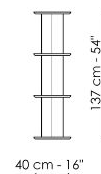

## Dogma 113

Width: 113cm  
Depth: 40cm  
Height: 182cm

## Dogma 180

Width: 180cm  
Depth: 40cm  
Height: 182cm

## Dogma 240

Width: 240cm  
Depth: 40cm  
Height: 182cm

## Dogma 240 x H 92

Width: 240cm  
Depth: 40cm  
Height: 92cm

**Dogma 113 x H 47**

Width: 113cm  
Depth: 40cm  
Height: 47cm

**Dogma 180 x H 47**

Width: 180cm  
Depth: 40cm  
Height: 47cm

**Dogma 240 x H 47**