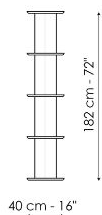

## Dogma 113

Width: 113cm  
Depth: 40cm  
Height: 182cm

## Dogma 180

Width: 180cm  
Depth: 40cm  
Height: 182cm

## Dogma 240

Width: 240cm  
Depth: 40cm  
Height: 182cm

## Dogma 240 x H 92

Width: 240cm  
Depth: 40cm  
Height: 92cm

**Dogma 113 x H 47**

Width: 113cm  
Depth: 40cm  
Height: 47cm

**Dogma 180 x H 47**

Width: 180cm  
Depth: 40cm  
Height: 47cm

**Dogma 240 x H 47**