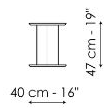

## Dogma 240 x H 137

Width: 240cm  
Depth: 40cm  
Height: 137cm

## Dogma 113 x H 92

Width: 113cm  
Depth: 40cm  
Height: 92cm

## Dogma 180 x H 92

Width: 180cm  
Depth: 40cm  
Height: 92cm

## Dogma 240 x H 92

Width: 240cm  
Depth: 40cm  
Height: 92cm

**Dogma 113 x H 47**

Width: 113cm  
Depth: 40cm  
Height: 47cm

**Dogma 180 x H 47**

Width: 180cm  
Depth: 40cm  
Height: 47cm

**Dogma 240 x H 47**