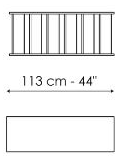

## Dogma 240 x H 137

Width: 240cm  
Depth: 40cm  
Height: 137cm

## Dogma 113 x H 92

Width: 113cm  
Depth: 40cm  
Height: 92cm

## Dogma 180 x H 92

Width: 180cm  
Depth: 40cm  
Height: 92cm

## Dogma 240 x H 92

Width: 240cm  
Depth: 40cm  
Height: 92cm

**Dogma 113 x H 47**

Width: 113cm  
Depth: 40cm  
Height: 47cm

**Dogma 180 x H 47**

Width: 180cm  
Depth: 40cm  
Height: 47cm

**Dogma 240 x H 47**