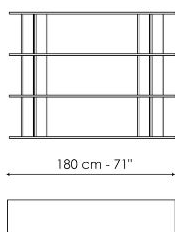

## Dogma 113

Width: 113cm  
Depth: 40cm  
Height: 182cm

## Dogma 180

Width: 180cm  
Depth: 40cm  
Height: 182cm

## Dogma 240

Width: 240cm  
Depth: 40cm  
Height: 182cm

## Dogma 240 x H 92

Width: 240cm  
Depth: 40cm  
Height: 92cm

**Dogma 113 x H 47**

Width: 113cm  
Depth: 40cm  
Height: 47cm

**Dogma 180 x H 47**

Width: 180cm  
Depth: 40cm  
Height: 47cm

**Dogma 240 x H 47**