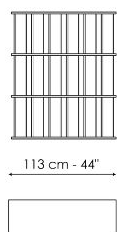

## Dogma 113

Width: 113cm  
Depth: 40cm  
Height: 182cm

## Dogma 180

Width: 180cm  
Depth: 40cm  
Height: 182cm

## Dogma 240

Width: 240cm  
Depth: 40cm  
Height: 182cm

## Dogma 240 x H 92

Width: 240cm  
Depth: 40cm  
Height: 92cm

**Dogma 113 x H 47**

Width: 113cm  
Depth: 40cm  
Height: 47cm

**Dogma 180 x H 47**

Width: 180cm  
Depth: 40cm  
Height: 47cm

**Dogma 240 x H 47**