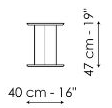

## Dogma 240 x H 137

Width: 240cm  
Depth: 40cm  
Height: 137cm

## Dogma 113 x H 92

Width: 113cm  
Depth: 40cm  
Height: 92cm

## Dogma 180 x H 92

Width: 180cm  
Depth: 40cm  
Height: 92cm

## Dogma 240 x H 92

Width: 240cm  
Depth: 40cm  
Height: 92cm

**Dogma 113 x H 47**

Width: 113cm  
Depth: 40cm  
Height: 47cm

**Dogma 180 x H 47**

Width: 180cm  
Depth: 40cm  
Height: 47cm

**Dogma 240 x H 47**