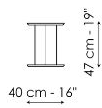

## Dogma 240 x H 137

Width: 240cm  
Depth: 40cm  
Height: 137cm

## Dogma 113 x H 92

Width: 113cm  
Depth: 40cm  
Height: 92cm

## Dogma 180 x H 92

Width: 180cm  
Depth: 40cm  
Height: 92cm

## Dogma 240 x H 92

Width: 240cm  
Depth: 40cm  
Height: 92cm

**Dogma 113 x H 47**

Width: 113cm  
Depth: 40cm  
Height: 47cm

**Dogma 180 x H 47**

Width: 180cm  
Depth: 40cm  
Height: 47cm

**Dogma 240 x H 47**