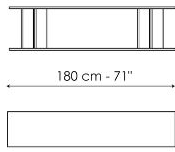

## Dogma 240 x H 137

Width: 240cm  
Depth: 40cm  
Height: 137cm

## Dogma 113 x H 92

Width: 113cm  
Depth: 40cm  
Height: 92cm

## Dogma 180 x H 92

Width: 180cm  
Depth: 40cm  
Height: 92cm

## Dogma 240 x H 92

Width: 240cm  
Depth: 40cm  
Height: 92cm

**Dogma 113 x H 47**

Width: 113cm  
Depth: 40cm  
Height: 47cm

**Dogma 180 x H 47**

Width: 180cm  
Depth: 40cm  
Height: 47cm

**Dogma 240 x H 47**