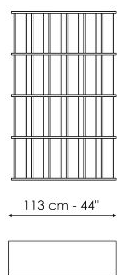

## Dogma 113

Width: 113cm  
Depth: 40cm  
Height: 182cm

## Dogma 240

Width: 240cm  
Depth: 40cm  
Height: 182cm

## Dogma 113 x H 137

Width: 113cm  
Depth: 40cm  
Height: 137cm

## Dogma 240 x H 92

Width: 240cm  
Depth: 40cm  
Height: 92cm

**Dogma 113 x H 47**

Width: 113cm  
Depth: 40cm  
Height: 47cm

**Dogma 180 x H 47**

Width: 180cm  
Depth: 40cm  
Height: 47cm

**Dogma 240 x H 47**