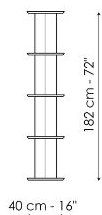

## Dogma 113

Width: 113cm  
Depth: 40cm  
Height: 182cm

## Dogma 180

Width: 180cm  
Depth: 40cm  
Height: 182cm

## Dogma 240

Width: 240cm  
Depth: 40cm  
Height: 182cm

## Dogma 240 x H 92

Width: 240cm  
Depth: 40cm  
Height: 92cm

**Dogma 113 x H 47**

Width: 113cm  
Depth: 40cm  
Height: 47cm

**Dogma 180 x H 47**

Width: 180cm  
Depth: 40cm  
Height: 47cm

**Dogma 240 x H 47**