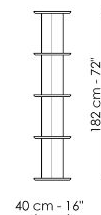

## Dogma 113

Width: 113cm  
Depth: 40cm  
Height: 182cm

## Dogma 180

Width: 180cm  
Depth: 40cm  
Height: 182cm

## Dogma 240

Width: 240cm  
Depth: 40cm  
Height: 182cm

## Dogma 240 x H 92

Width: 240cm  
Depth: 40cm  
Height: 92cm

**Dogma 113 x H 47**

Width: 113cm  
Depth: 40cm  
Height: 47cm

**Dogma 180 x H 47**

Width: 180cm  
Depth: 40cm  
Height: 47cm

**Dogma 240 x H 47**