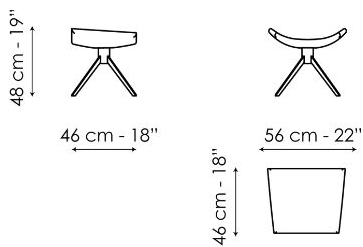

## Colibri

Width: 84cm  
Depth: 85cm  
Height: 101cm

## Footrest

Width: 56cm  
Depth: 46cm  
Height: 48cm

## Colibri soft

Width: 84cm  
Depth: 85cm  
Height: 101cm

## Footrest soft

Width: 56cm  
Depth: 46cm  
Height: 48cm