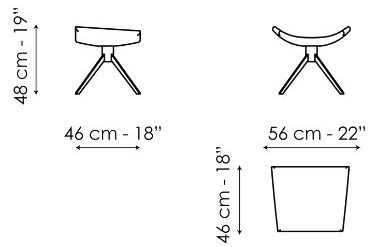

## Colibri

Width: 84cm  
Depth: 85cm  
Height: 101cm

## Footrest

Width: 56cm  
Depth: 46cm  
Height: 48cm

## Colibri soft

Width: 84cm  
Depth: 85cm  
Height: 101cm

## Footrest soft

Width: 56cm  
Depth: 46cm  
Height: 48cm