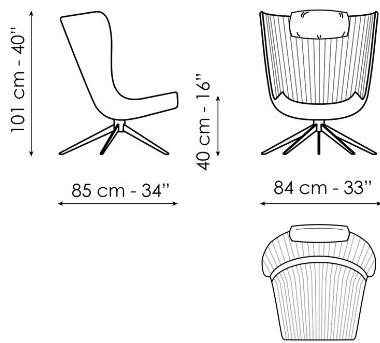

## Colibri

Width: 84cm  
Depth: 85cm  
Height: 101cm

## Footrest

Width: 56cm  
Depth: 46cm  
Height: 48cm

## Colibri soft

Width: 84cm  
Depth: 85cm  
Height: 101cm

## Footrest soft

Width: 56cm  
Depth: 46cm  
Height: 48cm