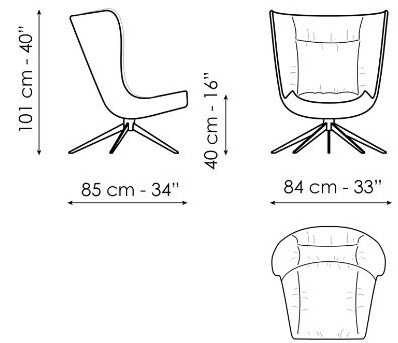

## Colibri

Width: 84cm  
Depth: 85cm  
Height: 101cm

## Footrest

Width: 56cm  
Depth: 46cm  
Height: 48cm

## Colibri soft

Width: 84cm  
Depth: 85cm  
Height: 101cm

## Footrest soft

Width: 56cm  
Depth: 46cm  
Height: 48cm