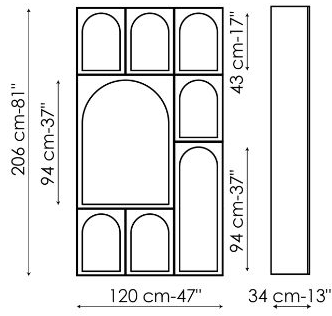

## Combination 1

Width: 120cm  
Depth: 34cm  
Height: 206cm

## Combination 2

Width: 120cm  
Depth: 34cm  
Height: 206cm

## Combination 3

Width: 120cm  
Depth: 34cm  
Height: 206cm

## Combination 4

Width: 120cm  
Depth: 34cm  
Height: 206cm