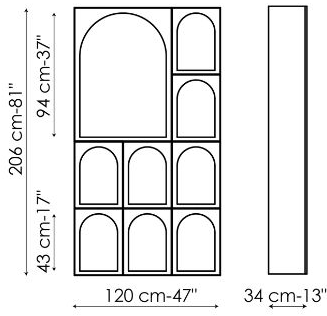

## Combination 1

Width: 120cm  
Depth: 34cm  
Height: 206cm

## Combination 2

Width: 120cm  
Depth: 34cm  
Height: 206cm

## Combination 3

Width: 120cm  
Depth: 34cm  
Height: 206cm

## Combination 4

Width: 120cm  
Depth: 34cm  
Height: 206cm