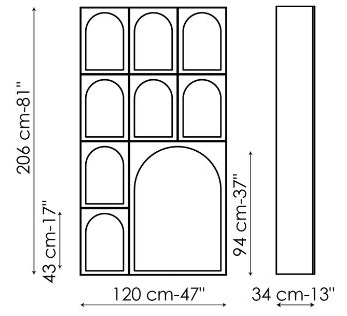

## Combination 1

Width: 120cm  
Depth: 34cm  
Height: 206cm

## Combination 2

Width: 120cm  
Depth: 34cm  
Height: 206cm

## Combination 3

Width: 120cm  
Depth: 34cm  
Height: 206cm

## Combination 4

Width: 120cm  
Depth: 34cm  
Height: 206cm