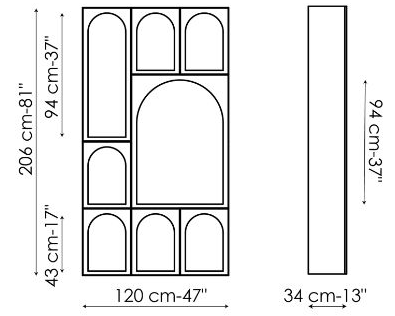

## Combination 2

Width: 120cm  
Depth: 34cm  
Height: 206cm

## Combination 3

Width: 120cm  
Depth: 34cm  
Height: 206cm

## Combination 4

Width: 120cm  
Depth: 34cm  
Height: 206cm

## Combination 5

Width: 120cm  
Depth: 34cm  
Height: 206cm