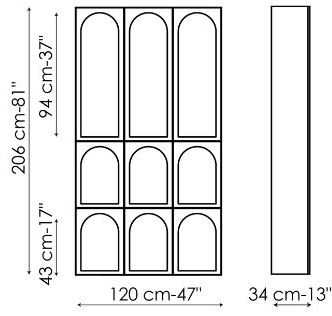

## Combination 1

Width: 120cm  
Depth: 34cm  
Height: 206cm

## Combination 2

Width: 120cm  
Depth: 34cm  
Height: 206cm

## Combination 4

Width: 120cm  
Depth: 34cm  
Height: 206cm

## Combination 5

Width: 120cm  
Depth: 34cm  
Height: 206cm