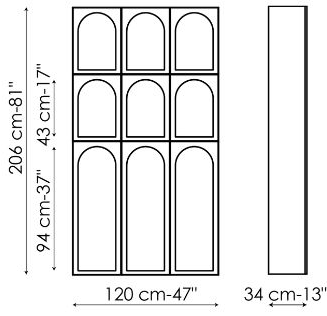

## Combination 1

Width: 120cm  
Depth: 34cm  
Height: 206cm

## Combination 2

Width: 120cm  
Depth: 34cm  
Height: 206cm

## Combination 4

Width: 120cm  
Depth: 34cm  
Height: 206cm

## Combination 5

Width: 120cm  
Depth: 34cm  
Height: 206cm