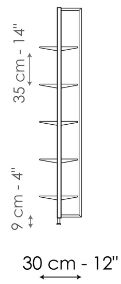

## **Alix 124**

Width: 124cm

Depth: 30cm

Height: 210cm

## **Alix 184**

Width: 184cm

Depth: 30cm

Height: 210cm