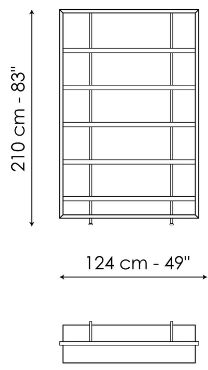

## **Alix 124**

Width: 124cm

Depth: 30cm

Height: 210cm

## **Alix 184**

Width: 184cm

Depth: 30cm

Height: 210cm