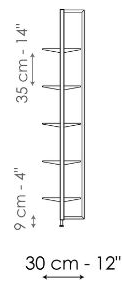

## **Alix 124**

Width: 124cm

Depth: 30cm

Height: 210cm

## **Alix 184**

Width: 184cm

Depth: 30cm

Height: 210cm