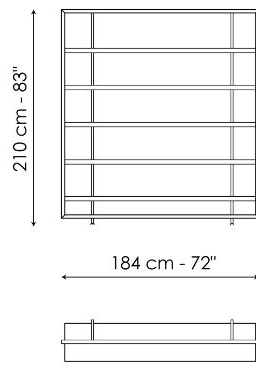

## **Alix 124**

Width: 124cm

Depth: 30cm

Height: 210cm

## **Alix 184**

Width: 184cm

Depth: 30cm

Height: 210cm