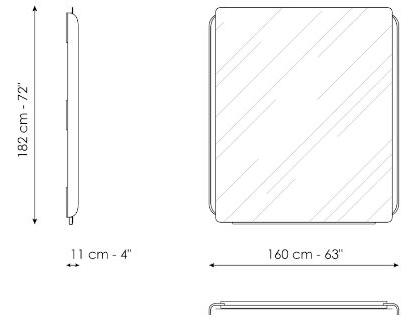

# Data sheet

## Olos mirror 90

Width: 11cm  
Depth: 90cm  
Height: 182cm

## Olos mirror 120

Width: 11cm  
Depth: 120cm  
Height: 182cm

## Olos mirror 160

Width: 11cm  
Depth: 160cm  
Height: 182cm