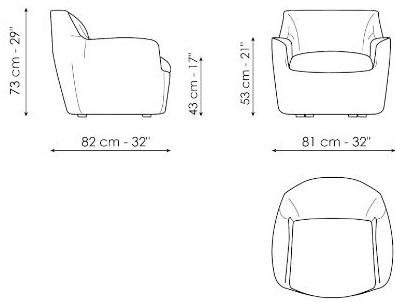

## Kitai - feet

Width: 82cm  
Depth: 81cm  
Height: 73cm

## Kitai - swivel base

Width: 82cm  
Depth: 81cm  
Height: 73cm