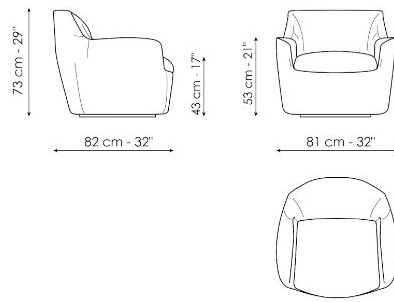

## Kitai - feet

Width: 82cm  
Depth: 81cm  
Height: 73cm

## Kitai - swivel base

Width: 82cm  
Depth: 81cm  
Height: 73cm