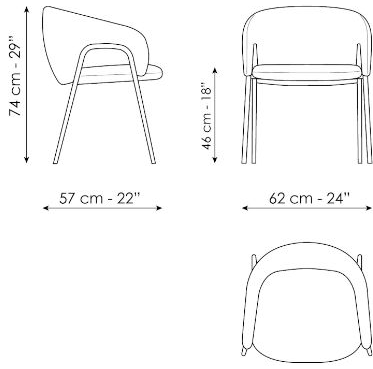

## Alley

Width: 57cm

Depth: 62cm

Height: 74cm