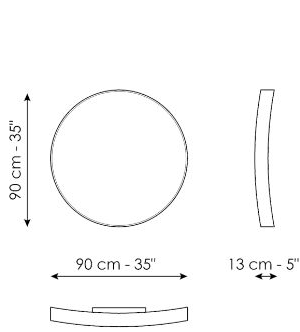

## Adone Ø90

Width: 13cm

Depth: 90cm

Height: 90cm

## Adone Ø190

Width: 19cm

Depth: 190cm

Height: 190cm