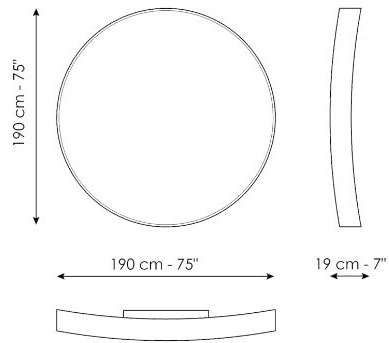

## Adone Ø90

Width: 13cm

Depth: 90cm

Height: 90cm

## Adone Ø190

Width: 19cm

Depth: 190cm

Height: 190cm