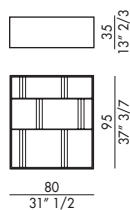

Informazioni tecniche / Technical informations

BENDY_A

Libreria con struttura e ripiani in legno laccato opaco e divisori in metallo verniciato. Non e' possibile il bicolore. Componibile attraverso affiancamento o sovrapposizione del singolo modulo.

Portata massima per piano kg 15.

Fissaggio a muro obbligatorio.

Bookcase with frame and shelves in lacquered matt wood and metal painted dividers. Bicolor is not possible. Each unit can be set up side by side or stockable.

Max capacity: kg 15 each shelf.

Wall anchorage is mandatory.

Struttura e ripiani in legno laccato.

Nero opaco L01
Titanio opaco L04
Bronzo opaco L05

Frame and shelves in lacquered wood.

Matt Black L01
Matt Titanium L04
Matt Bronze L05

Divisori in metallo verniciato.

Nero V01
Titanio V04
Bronzo V05

Dividers in metal painted.

Black V01
Titanium V04
Bronze V05