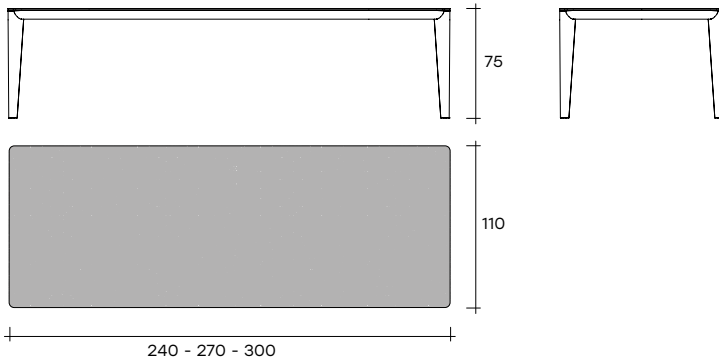

# flaminio

DESIGN  
STUDIO KLASS

modello registrato  
registered model

Tavolo con piano in vetro da 12 mm fuso a gran fuoco e temperato, rovesciato con tinte metallizzate. Struttura in legno massello disponibile nelle finiture Tabacco o termotrattato nero.

Table with 12 mm fused and tempered glass top, back-painted with with metallic paints. Solid wood structure available in Tobacco or heat-treated black finish.

portata sul piano: 150 kg  
load capacity on top: 150 kg

dimensioni L, P, H  
dimensions L, W, H  
(cm)

COD./CODE

L

P/W

H

peso netto  
net weight  
(kg)

peso lordo  
gross weight  
(kg)

volume imballo  
package volume  
(m<sup>3</sup>)