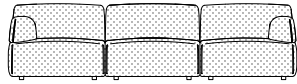

3-seater sofa
L 270 P 101 H 80 cm
W 106^{2/8}" D 39^{5/8}" H 31^{4/8}"

Corner 30° with terminal rh/lh
L 270 P 101 H 80 cm
W 106^{2/8}" D 39^{5/8}" H 31^{4/8}"

2-seater sofa rh/lh
L 200 P 101 H 80 cm
W 78^{5/8}" D 39^{5/8}" H 31^{4/8}"

3-seater sofa rh/lh
L 270 P 101 H 80 cm
W 106^{2/8}" D 39^{5/8}" H 31^{4/8}"

Accessories

Removable cushions at different heights

Composition examples

29PAL40
L 182 P 101 H 80 cm
W 71⁵/₈" D 39⁵/₈" H 31⁴/₈"

29PAL41
L 273 P 101 H 80 cm
W 107⁴/₈" D 39⁵/₈" H 31⁴/₈"

29PAL42
L 229 P 101 H 80 cm
W 90¹/₈" D 39⁵/₈" H 31⁴/₈"

29PAL43
L 229 P 138 H 80 cm
W 90¹/₈" D 54³/₈" H 31⁴/₈"

29PAL44
L 320 P 138 H 80 cm
W 39⁵/₈" D 54³/₈" H 31⁴/₈"

29PAL45
L 273 P 138 H 80 cm
W 107⁴/₈" D 54³/₈" H 31⁴/₈"

29PAL46
L 273 P 192 H 80 cm
W 107⁴/₈" D 75⁵/₈" H 31⁴/₈"

Accessories

Removable cushions
at different heights

Upholstery

Alveo fabric
12 colours

Biacco fabric
6 colours