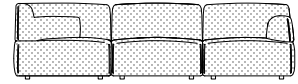

3-seater sofa rh/lh
L 270 P 101 H 80 cm
W 106^{2/8}" D 39^{5/8}" H 31^{4/8}"

Accessories

Removable cushions at different heights

Composition examples

29PAL40
L 182 P 101 H 80 cm
W 71⁵/₈" D 39⁵/₈" H 31⁴/₈"

29PAL41
L 273 P 101 H 80 cm
W 107⁴/₈" D 39⁵/₈" H 31⁴/₈"

29PAL42
L 229 P 101 H 80 cm
W 90¹/₈" D 39⁵/₈" H 31⁴/₈"

29PAL43
L 229 P 138 H 80 cm
W 90¹/₈" D 54³/₈" H 31⁴/₈"

29PAL44
L 320 P 138 H 80 cm
W 39⁵/₈" D 54³/₈" H 31⁴/₈"

29PAL45
L 273 P 138 H 80 cm
W 107⁴/₈" D 54³/₈" H 31⁴/₈"

29PAL46
L 273 P 192 H 80 cm
W 107⁴/₈" D 75⁵/₈" H 31⁴/₈"

Accessories

Removable cushions
at different heights

Upholstery

Alveo fabric
12 colours

Biacco fabric
6 colours