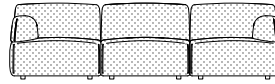

3-seater sofa rh/lh
L 270 P 101 H 80 cm
W 106^{2/8}" D 39^{5/8}" H 31^{4/8}"

Accessories

Removable cushions at different heights

Composition examples

29PAL40
L 182 P 101 H 80 cm
W 71⁵/₈" D 39⁵/₈" H 31⁴/₈"

29PAL41
L 273 P 101 H 80 cm
W 107⁴/₈" D 39⁵/₈" H 31⁴/₈"

29PAL42
L 229 P 101 H 80 cm
W 90¹/₈" D 39⁵/₈" H 31⁴/₈"

29PAL43
L 229 P 138 H 80 cm
W 90¹/₈" D 54³/₈" H 31⁴/₈"

29PAL44
L 320 P 138 H 80 cm
W 39⁵/₈" D 54³/₈" H 31⁴/₈"

29PAL45
L 273 P 138 H 80 cm
W 107⁴/₈" D 54³/₈" H 31⁴/₈"

29PAL46
L 273 P 192 H 80 cm
W 107⁴/₈" D 75⁵/₈" H 31⁴/₈"

Accessories

Removable cushions
at different heights

Upholstery

Alveo fabric
12 colours

Biacco fabric
6 colours