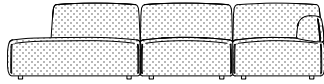

3-seater sofa
L 270 P 101 H 80 cm
W 106^{2/8}" D 39^{5/8}" H 31^{4/8}"

Corner 30° with terminal rh/lh
L 270 P 101 H 80 cm
W 106^{2/8}" D 39^{5/8}" H 31^{4/8}"

2-seater sofa rh/lh
L 200 P 101 H 80 cm
W 78^{5/8}" D 39^{5/8}" H 31^{4/8}"

3-seater sofa rh/lh
L 270 P 101 H 80 cm
W 106^{2/8}" D 39^{5/8}" H 31^{4/8}"

Accessories

Removable cushions at different heights

Composition examples

29PAL40
L 182 P 101 H 80 cm
W 71⁵/₈" D 39⁵/₈" H 31⁴/₈"

29PAL41
L 273 P 101 H 80 cm
W 107⁴/₈" D 39⁵/₈" H 31⁴/₈"

29PAL42
L 229 P 101 H 80 cm
W 90¹/₈" D 39⁵/₈" H 31⁴/₈"

29PAL43
L 229 P 138 H 80 cm
W 90¹/₈" D 54³/₈" H 31⁴/₈"

29PAL44
L 320 P 138 H 80 cm
W 39⁵/₈" D 54³/₈" H 31⁴/₈"

29PAL45
L 273 P 138 H 80 cm
W 107⁴/₈" D 54³/₈" H 31⁴/₈"

29PAL46
L 273 P 192 H 80 cm
W 107⁴/₈" D 75⁵/₈" H 31⁴/₈"

Accessories

Removable cushions
at different heights

Upholstery

Alveo fabric
12 colours

Biacco fabric
6 colours