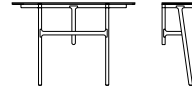

Elle rappelle l'esthétique des outils de travail, notamment le tréteau en bois que l'on peut trouver dans l'atelier d'un artisan. La structure en frêne est élégante, solide et légère.

Dimensions

Rectangular top
L 220 P 100 H 76,5 cm
W 86¹/₈" D 39³/₈" H 30¹/₈"

L 250 P 100 H 76,5 cm
W 93³/₈" D 39³/₈" H 30¹/₈"

L 280 P 100 H 76,5 cm
W 110²/₈" D 39³/₈" H 30¹/₈"

L 220 P 110 H 76,5 cm
W 86¹/₈" D 43²/₈" H 30¹/₈"

L 250 P 110 H 76,5 cm
W 93³/₈" D 43²/₈" H 30¹/₈"

L 280 P 110 H 76,5 cm
W 110²/₈" D 43²/₈" H 30¹/₈"

Oval top
L 220 P 110 H 76,5 cm
W 86¹/₈" D 43²/₈" H 30¹/₈"

L 250 P 110 H 76,5 cm
W 93³/₈" D 43²/₈" H 30¹/₈"

L 280 P 110 H 76,5 cm
W 110²/₈" D 43²/₈" H 30¹/₈"

Console table
L 120 P 40 H 94 cm
W 47²/₈" D 15⁶/₈" H 37"