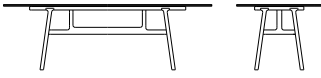

Rectangular and oval table / Console

Richiama l'estetica degli strumenti da lavoro, in particolare il cavalletto di legno nel laboratorio di un artigiano. La struttura in frassino è elegante, solida e leggera.

Reminiscent of work tools, in particular the wooden trestle in a craftsman's workshop. The ash frame is elegant, sturdy and lightweight.

Der Tisch erinnert an die Ästhetik von Arbeitsgeräten, insbesondere an den Holzbock in der Werkstatt eines Handwerkers. Die Struktur aus Eschenholz ist elegant, stark und leicht.

Elle rappelle l'esthétique des outils de travail, notamment le tréteau en bois que l'on peut trouver dans l'atelier d'un artisan. La structure en frêne est élégante, solide et légère.

Dimensions

Rectangular top
L 220 P 100 H 76,5 cm
W 86¹/₈" D 39³/₈" H 30¹/₈"

L 250 P 100 H 76,5 cm
W 93³/₈" D 39³/₈" H 30¹/₈"

L 280 P 100 H 76,5 cm
W 110²/₈" D 39³/₈" H 30¹/₈"

L 220 P 110 H 76,5 cm
W 86¹/₈" D 43²/₈" H 30¹/₈"

L 250 P 110 H 76,5 cm
W 93³/₈" D 43²/₈" H 30¹/₈"

L 280 P 110 H 76,5 cm
W 110²/₈" D 43²/₈" H 30¹/₈"