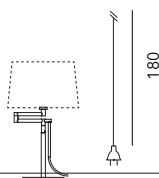

Ø25 x 21x H 17

1003-90

Ø40 x 35x H 23

1003-01

Ø20 x
H min 24 - max 42

1003-02

Ø20 x
H min 31 - max 44

1003-03

Ø25 x
H min 31,5 - max 49,5

1003-04

Ø25 x
H min 31,5 - max 49,5

Finiture / Finishes

Struttura / Structure

Tessuti della collezione
Fabric of the collection

Nichel satinato
Nickel satin

TECHNICAL SHEET