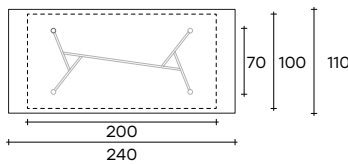

agos

DESIGN LUDOVICA
+ ROBERTO PALOMBA

modello registrato
registered model

portata sul piano: 150 kg
load capacity on top: 150 kg

Tavolo con base in metallo verniciato, finitura Grigio Lava o Greige Metallizzato. Piano in vetro extralight da 15 mm fuso a gran fuoco e temperato, disponibile trasparente o retroverniciato con tinte metallizzate. Il piano è disponibile anche in vetro extralight da 15 mm temperato, oppure in vetro bronzo o fumè da 16 mm stratificato e bisellato.

PARTICOLARE BISELLATURA BEVEL DETAIL

dimensioni L, P, H
dimensions L, W, H
(cm)

COD./CODE

ø/L

P/W

H

peso netto
net weight
(kg)

peso lordo
gross weight
(kg)

dimensioni L, P, H
dimensions L, W, H
(cm)

Tavolo con piano in vetro da 16 mm stratificato e bisellato.
Table with 16 mm layered and bevelled glass top

COD./CODE	ø/L	P/W	H	peso netto net weight (kg)	peso lordo gross weight (kg)	volume imballo package volume (m³)
AGOT140...	ø140		75	81	124	1,20
AGOT160...	ø160		75	100	152	1,31
AGOT180...	ø180		75	182	240	1,43
AGOR200...	200	100	75	105	147	1,45
AGOR240...	240	110	75	131	182	1,47
AGOR270...	270	110	75	147	208	1,83
AGOR300...	300	110	75	160	229	1,89