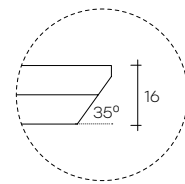

agos

DESIGN LUDOVICA
+ ROBERTO PALOMBA

modello registrato
registered model

portata sul piano: 150 kg
load capacity on top: 150 kg

Tavolo con base in metallo verniciato, finitura Grigio Lava o Greige Metallizzato. Piano in vetro extralight da 15 mm fuso a gran fuoco e temperato, disponibile trasparente o retroverniciato con tinte metallizzate. Il piano è disponibile anche in vetro extralight da 15 mm temperato, oppure in vetro bronzo o fumè da 16 mm stratificato e bisellato.

PARTICOLARE BISELLATURA BEVEL DETAIL

dimensioni L, P, H
dimensions L, W, H
(cm)

COD./CODE

ø/L

P/W

H

peso netto
net weight
(kg)

peso lordo
gross weight
(kg)

dimensioni L, P, H
dimensions L, W, H
(cm)

Tavolo con piano in vetro da 16 mm stratificato e bisellato.
Table with 16 mm layered and bevelled glass top

COD./CODE	ø/L	P/W	H	peso netto net weight (kg)	peso lordo gross weight (kg)	volume imballo package volume (m³)
AGOT140...	ø140		75	81	124	1,20
AGOT160...	ø160		75	100	152	1,31
AGOT180...	ø180		75	182	240	1,43
AGOR200...	200	100	75	105	147	1,45
AGOR240...	240	110	75	131	182	1,47
AGOR270...	270	110	75	147	208	1,83
AGOR300...	300	110	75	160	229	1,89