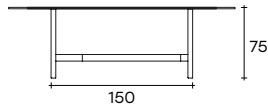

PARTICOLARE BISELLATURA BEVEL DETAIL

dimensioni L, P, H
dimensions L, W, H
(cm)

COD./CODE

ø/L

P/W

H

peso netto
net weight
(kg)

peso lordo
gross weight
(kg)

dimensioni L, P, H
dimensions L, W, H
(cm)

Tavolo con piano in vetro da 16 mm stratificato e bisellato.
Table with 16 mm layered and bevelled glass top

COD./CODE	ø/L	P/W	H	peso netto net weight (kg)	peso lordo gross weight (kg)	volume imballo package volume (m³)
AGOT140...	ø140		75	81	124	1,20
AGOT160...	ø160		75	100	152	1,31
AGOT180...	ø180		75	182	240	1,43
AGOR200...	200	100	75	105	147	1,45
AGOR240...	240	110	75	131	182	1,47
AGOR270...	270	110	75	147	208	1,83
AGOR300...	300	110	75	160	229	1,89