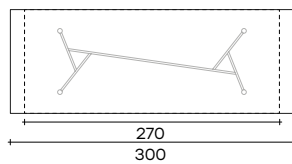

agos

DESIGN LUDOVICA
+ ROBERTO PALOMBA

modello registrato
registered model

portata sul piano: 150 kg
load capacity on top: 150 kg

Tavolo con base in metallo verniciato, finitura Grigio Lava o Greige Metallizzato. Piano in vetro extralight da 15 mm fuso a gran fuoco e temperato, disponibile trasparente o retroverniciato con tinte metallizzate. Il piano è disponibile anche in vetro extralight da 15 mm temperato, oppure in vetro bronzo o fumè da 16 mm stratificato e bisellato.

PARTICOLARE BISELLATURA BEVEL DETAIL

dimensioni L, P, H
dimensions L, W, H
(cm)

COD./CODE

ø/L

P/W

H

peso netto
net weight
(kg)

peso lordo
gross weight
(kg)

dimensioni L, P, H
dimensions L, W, H
(cm)

Tavolo con piano in vetro da 16 mm stratificato e bisellato.
Table with 16 mm layered and bevelled glass top

COD./CODE	ø/L	P/W	H	peso netto net weight (kg)	peso lordo gross weight (kg)	volume imballo package volume (m³)
AGOT140...	ø140		75	81	124	1,20
AGOT160...	ø160		75	100	152	1,31
AGOT180...	ø180		75	182	240	1,43
AGOR200...	200	100	75	105	147	1,45
AGOR240...	240	110	75	131	182	1,47
AGOR270...	270	110	75	147	208	1,83
AGOR300...	300	110	75	160	229	1,89