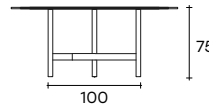

agos

DESIGN LUDOVICA
+ ROBERTO PALOMBA

modello registrato
registered model

portata sul piano: 150 kg
load capacity on top: 150 kg

Tavolo con base in metallo verniciato, finitura Grigio Lava o Greige Metallizzato. Piano in vetro extralight da 15 mm fuso a gran fuoco e temperato, disponibile trasparente o retroverniciato con tinte metallizzate. Il piano è disponibile anche in vetro extralight da 15 mm temperato, oppure in vetro bronzo o fumè da 16 mm stratificato e bisellato.

PARTICOLARE BISELLATURA BEVEL DETAIL

dimensioni L, P, H
dimensions L, W, H
(cm)

COD./CODE

ø/L

P/W

H

peso netto
net weight
(kg)

peso lordo
gross weight
(kg)

dimensioni L, P, H
dimensions L, W, H
(cm)

Tavolo con piano in vetro da 16 mm stratificato e bisellato.
Table with 16 mm layered and bevelled glass top

COD./CODE	ø/L	P/W	H	peso netto net weight (kg)	peso lordo gross weight (kg)	volume imballo package volume (m³)
AGOT140...	ø140		75	81	124	1,20
AGOT160...	ø160		75	100	152	1,31
AGOT180...	ø180		75	182	240	1,43
AGOR200...	200	100	75	105	147	1,45
AGOR240...	240	110	75	131	182	1,47
AGOR270...	270	110	75	147	208	1,83
AGOR300...	300	110	75	160	229	1,89