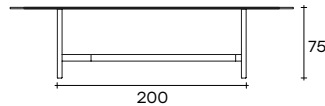

agos

DESIGN LUDOVICA
+ ROBERTO PALOMBA

modello registrato
registered model

portata sul piano: 150 kg
load capacity on top: 150 kg

Tavolo con base in metallo verniciato, finitura Grigio Lava o Greige Metallizzato. Piano in vetro extralight da 15 mm fuso a gran fuoco e temperato, disponibile trasparente o retroverniciato con tinte metallizzate. Il piano è disponibile anche in vetro extralight da 15 mm temperato, oppure in vetro bronzo o fumè da 16 mm stratificato e bisellato.

PARTICOLARE BISELLATURA BEVEL DETAIL

dimensioni L, P, H
dimensions L, W, H
(cm)

COD./CODE

ø/L

P/W

H

peso netto
net weight
(kg)

peso lordo
gross weight
(kg)

dimensioni L, P, H
dimensions L, W, H
(cm)

Tavolo con piano in vetro da 16 mm stratificato e bisellato.
Table with 16 mm layered and bevelled glass top

COD./CODE	ø/L	P/W	H	peso netto net weight (kg)	peso lordo gross weight (kg)	volume imballo package volume (m³)
AGOT140...	ø140		75	81	124	1,20
AGOT160...	ø160		75	100	152	1,31
AGOT180...	ø180		75	182	240	1,43
AGOR200...	200	100	75	105	147	1,45
AGOR240...	240	110	75	131	182	1,47
AGOR270...	270	110	75	147	208	1,83
AGOR300...	300	110	75	160	229	1,89