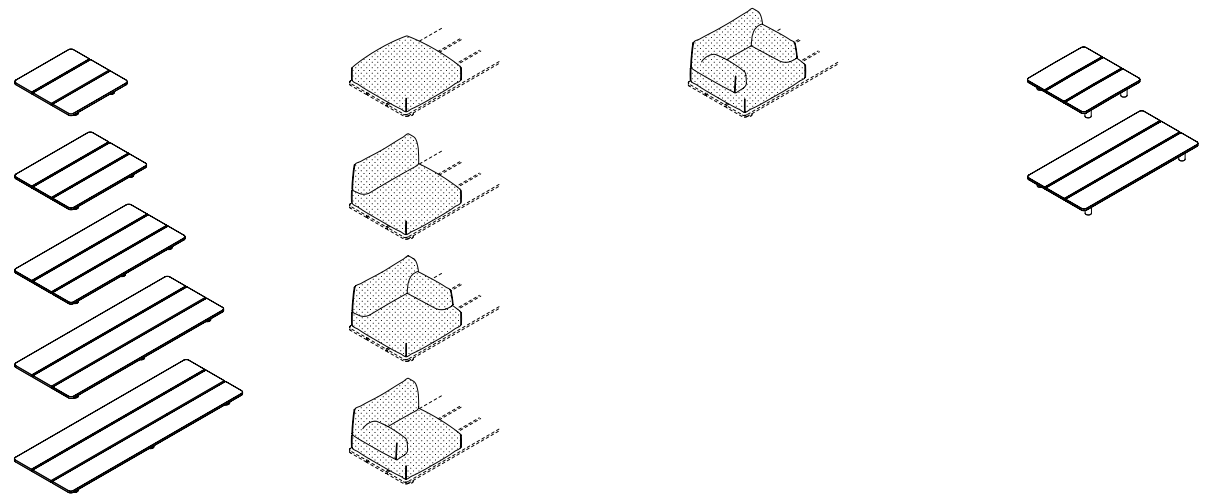

The system is inspired by the characteristic architectural features of stages and boxes typical of Italian-style theatres. It can be configured as required, with or without a platform.

Das Sitzmöbelsystem inspiriert sich an den charakteristischen architektonischen Elementen der Bühnen und Ränge, die für italienische Theater typisch sind. Die Anordnung erfolgt nach Lust und Laune, mit oder ohne Podest.

Le système s'inspire des éléments architectoniques caractéristiques et typiques des scènes des théâtres à l'italienne. Il s'agence comme on le souhaite, avec ou sans socle.

KRISTALIA

Dimensions

			
<p>Platform L 95-126-186-248-277 P 91 H 12 cm W 37^{3⁄8}-49^{5⁄8}-73^{2⁄8}-97^{5⁄8}-109" D 35^{7⁄8}" H 4^{6⁄8}"</p>	<p>Pouf / Seat / Seat with armrest (Rh/Lh) L 91 P 91 H 38-72 cm W 35^{7⁄8}" D 35^{7⁄8}" H 15-28^{3⁄8}"</p>	<p>Seat with armrests L 100 P 91 H 72 cm W 39^{3⁄8}" D 35^{7⁄8}" H 28^{3⁄8}"</p>	<p>Occasional table L 95-186 P 91 H 23 cm W 37^{3⁄8}-73^{3⁄8}" D 35^{7⁄8}" H 9"</p>

		
<p>Pouf L 91 P 91 H 28-38 cm W 35^{7⁄8}" D 35^{7⁄8}" H 11-15"</p>	<p>Seat / Seat with armrest (Rh/Lh) L 91 P 91 H 72 cm W 35^{7⁄8}" D 35^{7⁄8}" H 28^{3⁄8}"</p>	<p>Seat with armrests L 100 P 91 H 72 cm W 39^{3⁄8}" D 35^{7⁄8}" H 28^{3⁄8}"</p>