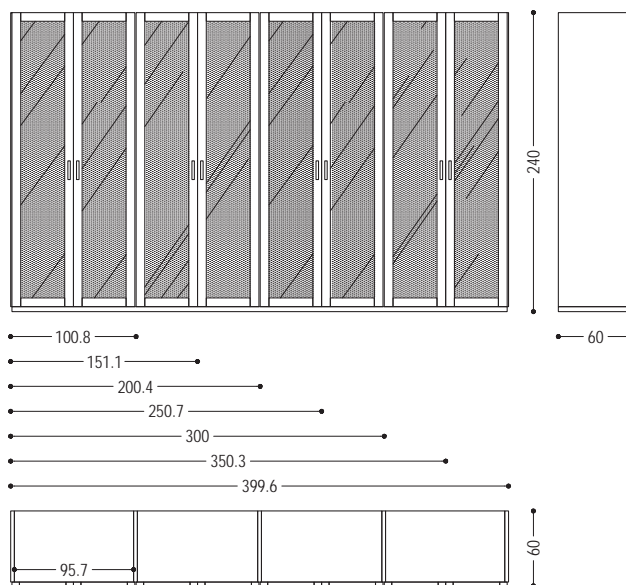

NAT-FOUR SEASONS-GLASS2/3/4/5/6/7/8-240