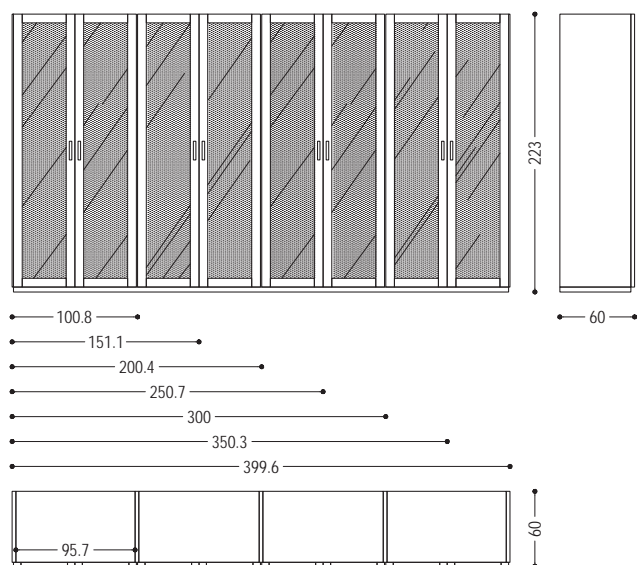

FOUR SEASONS GLASS

FOUR SEASONS GLASS H.240

CODE	NUMBER OF DOORS / MODULES	SIZE	DOORS	A1	A2	A4	A7
NAT-FOUR SEASONS GLASS2-240	2 DOORS	W.100,8 x D.60 x H.240	E1	■	■	■	■
			E2	■	■	■	■
			MIRROR	■	■	■	■
NAT-FOUR SEASONS GLASS3-240	3 DOORS	W.151,1 x D.60 x H.240	E1	■	■	■	■
			E2	■	■	■	■
			MIRROR	■	■	■	■
NAT-FOUR SEASONS GLASS4-240	4 DOORS	W.200,4 x D.60 x H.240	E1	■	■	■	■
			E2	■	■	■	■
			MIRROR	■	■	■	■
NAT-FOUR SEASONS GLASS5-240	5 DOORS	W.250,7 x D.60 x H.240	E1	■	■	■	■
			E2	■	■	■	■
			MIRROR	■	■	■	■
NAT-FOUR SEASONS GLASS6-240	6 DOORS	W.300 x D.60 x H.240	E1	■	■	■	■
			E2	■	■	■	■
			MIRROR	■	■	■	■
NAT-FOUR SEASONS GLASS7-240	7 DOORS	W.350,3 x D.60 x H.240	E1	■	■	■	■
			E2	■	■	■	■
			MIRROR	■	■	■	■
NAT-FOUR SEASONS GLASS8-240	8 DOORS	W.399,6 x D.60 x H.240	E1	■	■	■	■
			E2	■	■	■	■
			MIRROR	■	■	■	■

AVAILABLE FINISHES:

A1: walnut without knots, walnut with knots

A2: oak without knots, oak with knots, cherry

A4: oak without knots pigmented: white milk, total black
oak with knots pigmented: white milk, total black

A7: cedar

E1: glass: clear / extra clear, satin

E2: glass: smoked

NAT-FOUR SEASONS-GLASS2/3/4/5/6/7/8