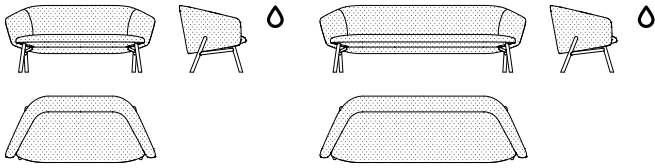

Tuile

Patrick Norguet, 2017

Lounge armchair / Sofa / Modular sofa

Tuile: biscotto della tradizione francese, sottile e di forma arcuata. La manifattura degli elementi imbottiti è sartoriale per ampie possibilità di personalizzazione.

KRISTALIA

Dimensions

2-seat sofa
 L 158 P 72 H 70 cm
 W 62²/₈" D 28³/₈" H 27⁴/₈"

3-seat sofa
 L 218 P 72 H 70 cm
 W 85⁷/₈" D 28³/₈" H 27⁴/₈"

Armchair
 L 90 P 72 H 70 cm
 W 35³/₈" D 28³/₈" H 27⁴/₈"

Terminal modules rh/lh
 L 195 P 72 H 70 cm
 W 76⁵/₈" D 28³/₈" H 27⁴/₈"