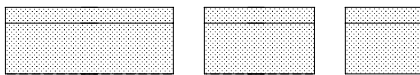

KRISTALIA

Dimensions

2-seat sofa
 L 158 P 72 H 70 cm
 W 62²/₈" D 28³/₈" H 27⁴/₈"

3-seat sofa
 L 218 P 72 H 70 cm
 W 85⁷/₈" D 28³/₈" H 27⁴/₈"

Armchair
 L 90 P 72 H 70 cm
 W 35³/₈" D 28³/₈" H 27⁴/₈"

Terminal modules rh/lh
 L 195 P 72 H 70 cm
 W 76⁵/₈" D 28³/₈" H 27⁴/₈"

L 135 cm
 W 53¹/₈"

Intermediate modules
 L 188 P 72 H 70 cm
 W 74" D 28³/₈" H 27⁴/₈"

L 128 cm
 W 50³/₈"

L 80 cm
 W 31⁴/₈"

Corner elements 90°
 L 130 P 72 H 70 cm
 W 51¹/₈" D 28³/₈" H 27⁴/₈"

Corner elements 25°
 L 98 P 72 H 70 cm
 W 38⁵/₈" D 28³/₈" H 27⁴/₈"