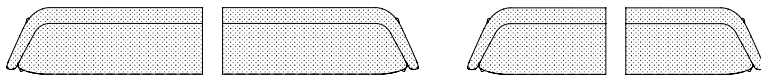

KRISTALIA

Dimensions

2-seat sofa
 L 158 P 72 H 70 cm
 W 62²/₈" D 28³/₈" H 27⁴/₈"

3-seat sofa
 L 218 P 72 H 70 cm
 W 85⁷/₈" D 28³/₈" H 27⁴/₈"

Armchair
 L 90 P 72 H 70 cm
 W 35³/₈" D 28³/₈" H 27⁴/₈"

Terminal modules rh/lh
 L 195 P 72 H 70 cm
 W 76⁵/₈" D 28³/₈" H 27⁴/₈"

L 135 cm
 W 53¹/₈"

Intermediate modules
 L 188 P 72 H 70 cm
 W 74" D 28³/₈" H 27⁴/₈"

L 128 cm
 W 50³/₈"

L 80 cm
 W 31⁴/₈"

Corner elements 90°
 L 130 P 72 H 70 cm
 W 51¹/₈" D 28³/₈" H 27⁴/₈"

Corner elements 25°
 L 98 P 72 H 70 cm
 W 38⁵/₈" D 28³/₈" H 27⁴/₈"