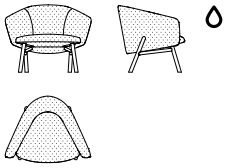

Tuile: petit gâteau de la tradition française, fin et de forme arquée. La réalisation de ces éléments rembourrés est quasiment artisanale puisque ce modèle offre une infinité de personnalisations possibles.

KRISTALIA

Dimensions

2-seat sofa
 L 158 P 72 H 70 cm
 W 62²/₈" D 28³/₈" H 27⁴/₈"

3-seat sofa
 L 218 P 72 H 70 cm
 W 85⁷/₈" D 28³/₈" H 27⁴/₈"

Armchair
 L 90 P 72 H 70 cm
 W 35³/₈" D 28³/₈" H 27⁴/₈"

Terminal modules rh/lh
 L 195 P 72 H 70 cm
 W 76⁵/₈" D 28³/₈" H 27⁴/₈"