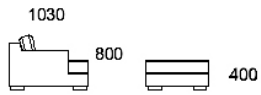

Keely sofa

SPECS

SOFAS