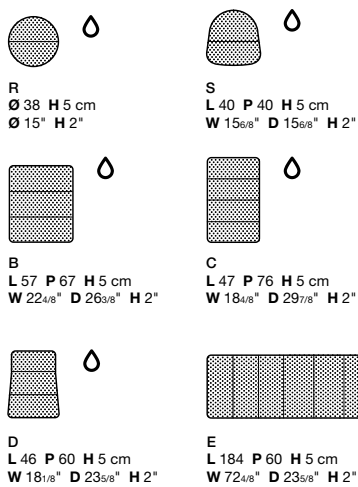

Lips

LucidiPevere, 2018

Universal cushion

I cuscini Lips sono caratterizzati dal bordo nero e dalla cucitura centrale che li fa sembrare una bocca. Adatti a qualsiasi sedia, sono rivestiti di materiale antiscivolo nella parte inferiore.

KRISTALIA

Dimensions

Upholstery (indoor)

Field 2 (Kvadrat) fabric
30 colours

Upholstery (indoor/outdoor)

Heritage (Sunbrella) fabric
9 colours

Lopi (Sunbrella) fabric
8 colours

Nattè (Sunbrella) fabric
10 colours