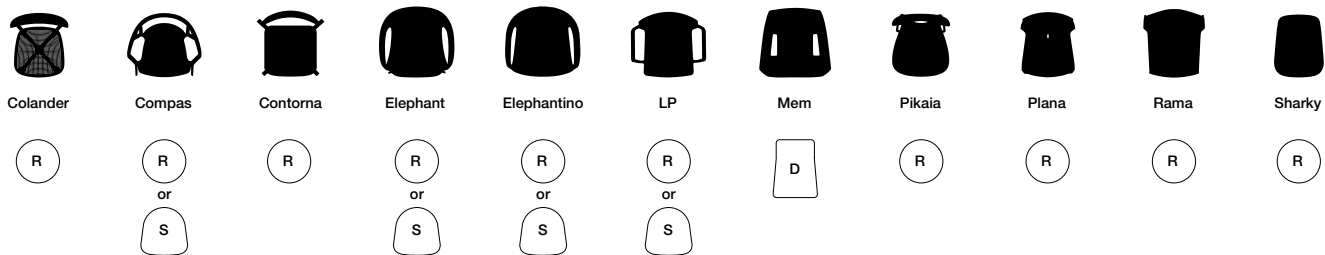

Dimensions