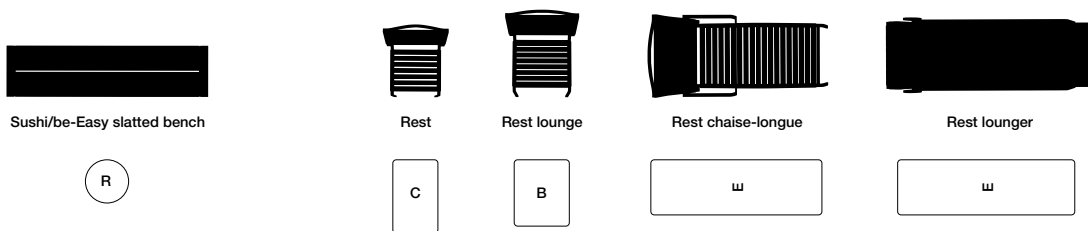

Dimensions