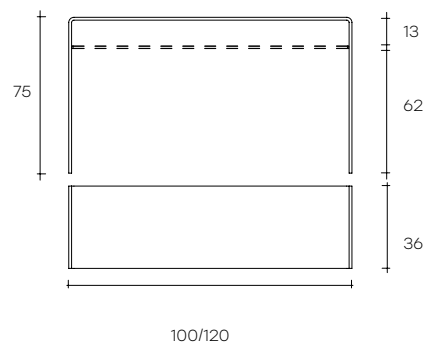

# rialto consolle

DESIGN  
CRS FIAM

modello registrato  
registered model

portata sul piano: 50 kg  
portata sul ripiano: 20 kg  
load capacity on the top: 50 kg  
load capacity on each shelf: 20 kg

Consolle in vetro curvato da 12 mm.  
Disponibile anche con ripiano in vetro  
da 10 mm. Disponibile anche su misura.

Console in 12 mm-thick curved glass.  
Also available with 10 mm-thick glass shelf.  
Also available in the full custom version.

dimensioni L, P, H dimensions L, W, H (cm)	COD./CODE	L	P/W	H	peso netto net weight (kg)	peso lordo gross weight (kg)	volume imballo package volume (m <sup>3</sup> )
Consolle. Console.	<b>1012</b>	100	36	75	26	40	0,45
Consolle con ripiano. Console with 10 mm-thick glass shelf.	<b>1013</b>	100	36	75	34	48	0,45
Consolle. Console.	<b>1212</b>	120	36	75	28	44	0,52
Consolle con ripiano. Console with 10 mm-thick glass shelf.	<b>1213</b>	120	36	75	38	54	0,52