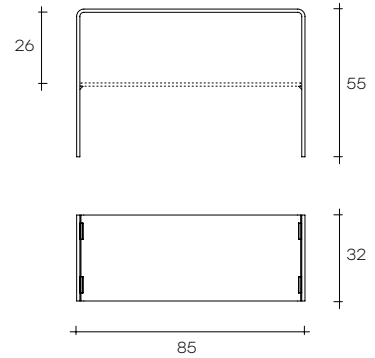

rialto side

DESIGN
CRS FIAM

modello registrato
registered model

portata sul piano: 60 kg
portata sul ripiano: 20 kg
load capacity on top: 60 kg
load capacity on shelf: 20 kg

Tavolo di servizio in vetro curvato da 12 mm. **Disponibile anche su misura.**

Side table in 12 mm-thick curved glass. **Also available on customized size.**

dimensioni L, P, H
dimensions L, W, H
(cm)

COD./CODE

L

P/W

H

peso netto
net weight
(kg)

peso lordo
gross weight
(kg)

volume imballo
package volume
(m³)

Tavolo basso in vetro curvato da 12 mm con ripiano in vetro da 12 mm.
Side table in 12 mm-thick curved glass with 12 mm-thick glass shelf.

1313

85

32

55

26

35