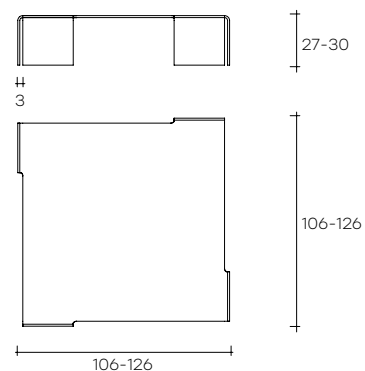

neutra

DESIGN
RODOLFO DORDONI

portata sul piano: 60 kg
load capacity on top: 60 kg

Tavolo basso monolitico in vetro
curvato da 12 mm.

*Monolithic coffee table
in 12 mm-thick curved glass.*

dimensioni L, P, H
dimensions L, W, H
(cm)

COD./CODE

L

P/W

H

peso netto
net weight
(kg)

peso lordo
gross weight
(kg)

volume imballo
package volume
(m³)

Tavolo basso trasparente.
Coffee table in clear glass.