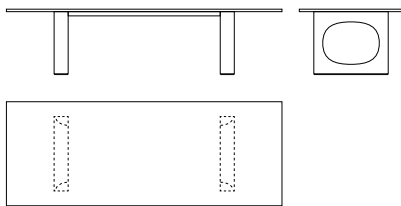

# KRISTALIA

Dimensions

Table with central base - rectangular top  
 L 220 P 110 H 75 cm  
 W 86<sup>5</sup>/<sub>8</sub>" D 43<sup>2</sup>/<sub>8</sub>" H 29<sup>4</sup>/<sub>8</sub>"

L 250 P 110 H 75 cm  
 W 98<sup>3</sup>/<sub>8</sub>" D 43<sup>2</sup>/<sub>8</sub>" H 29<sup>4</sup>/<sub>8</sub>"

Console table  
 L 140 P 35 H 94 cm  
 W 55<sup>1</sup>/<sub>8</sub>" D 13<sup>6</sup>/<sub>8</sub>" H 37"

L 160 P 35 H 94 cm  
 W 63" D 13<sup>6</sup>/<sub>8</sub>" H 37"

L 180 P 35 H 94 cm  
 W 70<sup>7</sup>/<sub>8</sub>" D 13<sup>6</sup>/<sub>8</sub>" H 37"

Console table - Laminam® top  
 L 140 P 40 H 94 cm  
 W 55<sup>1</sup>/<sub>8</sub>" D 15<sup>6</sup>/<sub>8</sub>" H 37"

L 160 P 40 H 94 cm  
 W 63" D 15<sup>6</sup>/<sub>8</sub>" H 37"

Table with double base  
 L 320 P 120 H 75 cm  
 W 126" D 47<sup>2</sup>/<sub>8</sub>" H 29<sup>4</sup>/<sub>8</sub>"

L 360 P 135 H 75 cm  
 W 141<sup>6</sup>/<sub>8</sub>" D 53<sup>1</sup>/<sub>8</sub>" H 29<sup>4</sup>/<sub>8</sub>"

Accessories

- Cable ducting hole
- Cable ducting
- Cabling network

Steel base

White metal