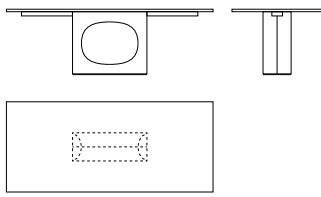

# KRISTALIA

Dimensions

Table with central base - rectangular top  
 L 220 P 110 H 75 cm  
 W 86<sup>5</sup>/<sub>8</sub>" D 43<sup>2</sup>/<sub>8</sub>" H 29<sup>4</sup>/<sub>8</sub>"

L 250 P 110 H 75 cm  
 W 98<sup>3</sup>/<sub>8</sub>" D 43<sup>2</sup>/<sub>8</sub>" H 29<sup>4</sup>/<sub>8</sub>"

L 280 P 110 H 75 cm  
 W 110<sup>2</sup>/<sub>8</sub>" D 43<sup>2</sup>/<sub>8</sub>" H 29<sup>4</sup>/<sub>8</sub>"

Table with central base - oval top  
 L 220 P 110 H 75 cm  
 W 86<sup>5</sup>/<sub>8</sub>" D 43<sup>2</sup>/<sub>8</sub>" H 29<sup>4</sup>/<sub>8</sub>"

L 250 P 110 H 75 cm  
 W 98<sup>3</sup>/<sub>8</sub>" D 43<sup>2</sup>/<sub>8</sub>" H 29<sup>4</sup>/<sub>8</sub>"

L 280 P 110 H 75 cm  
 W 110<sup>2</sup>/<sub>8</sub>" D 43<sup>2</sup>/<sub>8</sub>" H 29<sup>4</sup>/<sub>8</sub>"

Console table  
 L 140 P 35 H 94 cm  
 W 55<sup>1</sup>/<sub>8</sub>" D 13<sup>6</sup>/<sub>8</sub>" H 37"

L 160 P 35 H 94 cm  
 W 63" D 13<sup>6</sup>/<sub>8</sub>" H 37"

L 180 P 35 H 94 cm  
 W 70<sup>7</sup>/<sub>8</sub>" D 13<sup>6</sup>/<sub>8</sub>" H 37"