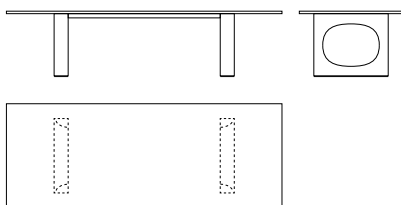

Le piètement sculptural en tôle métallique de la table et de la consolle a un trou ovale mystique réalisé après de nombreuses opérations de moulage et de pliage de la matière.

KRISTALIA

Dimensions

Table with central base - rectangular top
 L 220 P 110 H 75 cm
 W 86⁵/₈" D 43²/₈" H 29⁴/₈"

Table with central base - oval top
 L 220 P 110 H 75 cm
 W 86⁵/₈" D 43²/₈" H 29⁴/₈"

Console table
 L 140 P 35 H 94 cm
 W 55¹/₈" D 13⁶/₈" H 37"

L 250 P 110 H 75 cm
 W 98³/₈" D 43²/₈" H 29⁴/₈"

L 250 P 110 H 75 cm
 W 98³/₈" D 43²/₈" H 29⁴/₈"

L 160 P 35 H 94 cm
 W 63" D 13⁶/₈" H 37"

L 280 P 110 H 75 cm
 W 110²/₈" D 43²/₈" H 29⁴/₈"

L 280 P 110 H 75 cm
 W 110²/₈" D 43²/₈" H 29⁴/₈"

L 180 P 35 H 94 cm
 W 70⁷/₈" D 13⁶/₈" H 37"

Table with double base
 L 320 P 120 H 75 cm
 W 126" D 47²/₈" H 29⁴/₈"

L 360 P 135 H 75 cm
 W 141⁶/₈" D 53¹/₈" H 29⁴/₈"

Accessories

- Cable ducting hole
- Cable ducting
- Cabling network

Steel base

White metal

London grey metal

Black metal

Steel base Exclusive