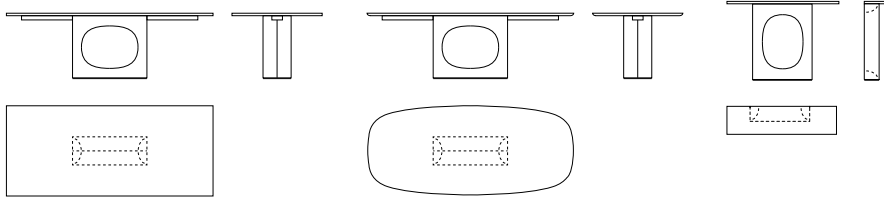

The sculptural sheet metal base of the table and the console table has a mystical oval hole obtained with many steps in moulding and bending the metal.

Das skulpturale Grundgestell des Tisches und der Konsole aus Metallblech zeichnet sich durch ein rätselhaftes ovales Loch aus, das durch zahlreichen Spritzguss – und Biegedurchgänge des Werkstoffs entsteht.

Le piètement sculptural en tôle métallique de la table et de la consolle a un trou ovale mystique réalisé après de nombreuses opérations de moulage et de pliage de la matière.

KRISTALIA

Dimensions

Table with central base - rectangular top
 L 220 P 110 H 75 cm
 W 86⁵/₈" D 43²/₈" H 29⁴/₈"

Table with central base - oval top
 L 220 P 110 H 75 cm
 W 86⁵/₈" D 43²/₈" H 29⁴/₈"

Console table
 L 140 P 35 H 94 cm
 W 55¹/₈" D 13⁶/₈" H 37"

L 250 P 110 H 75 cm
 W 98³/₈" D 43²/₈" H 29⁴/₈"

L 250 P 110 H 75 cm
 W 98³/₈" D 43²/₈" H 29⁴/₈"

L 160 P 35 H 94 cm
 W 63" D 13⁶/₈" H 37"

L 280 P 110 H 75 cm
 W 110²/₈" D 43²/₈" H 29⁴/₈"

L 280 P 110 H 75 cm
 W 110²/₈" D 43²/₈" H 29⁴/₈"

L 180 P 35 H 94 cm
 W 70⁷/₈" D 13⁶/₈" H 37"

Table with double base
 L 320 P 120 H 75 cm
 W 126" D 47²/₈" H 29⁴/₈"