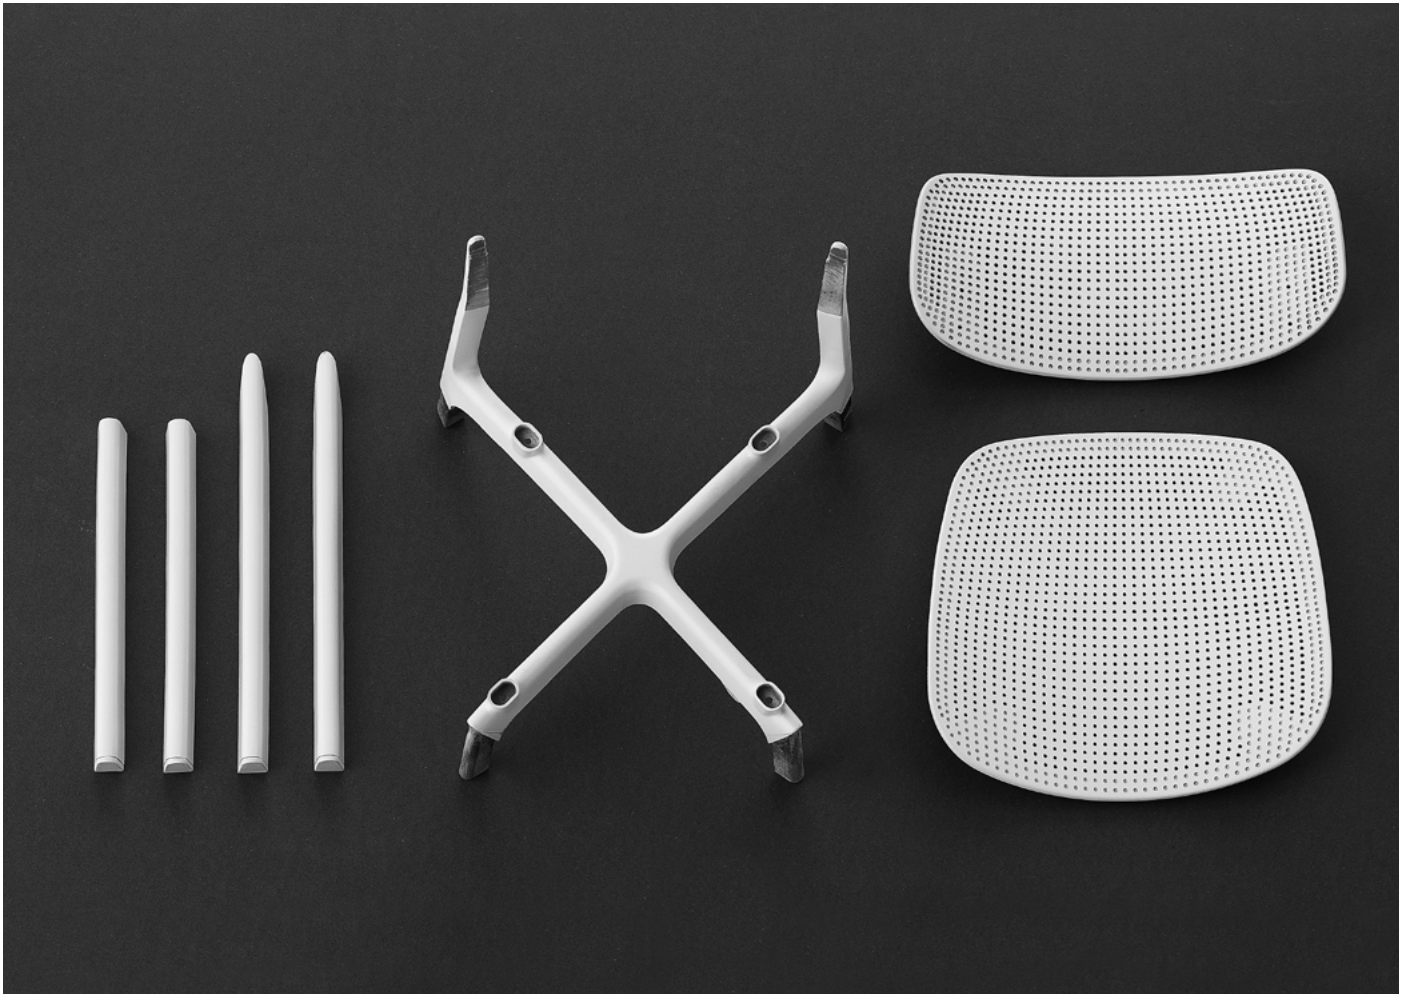

Colander

Patrick Norguet, 2015

Chair / Stool

Una collezione ricca e trasversale. La seduta Colander si è evoluta nel tempo a partire dalla versione con texture forata, che ricorda uno scolapasta.

A varied and versatile collection. The Colander chair has evolved over time from the version with a perforated texture, reminiscent of a colander, to the new curved wood and padded versions.

Eine reichhaltige und raumübergreifende Kollektion Der Stuhl Colander hat sich im Laufe der Zeit weiterentwickelt, von der Version mit gelochter Textur, die an einen Nudelsieb erinnert, bis hin zu den neuen Varianten aus gebogenen Holz und gepolstert.

Une collection riche et transversale. La chaise Colander a évolué au fil du temps, à partir de la version avec surface perforée rappelant une passoire jusqu'aux nouvelles versions avec dossier et assise en bois courbé ou rembourrés.

Upholstered body

Accessories

- Lips removable cushions
- Casper protective cover
- Set of felt feet

Metal base (indoor/outdoor)

White

Light grey

Black

Beige