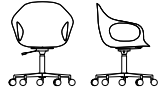

La nervure de renfort de la coque rappelle l'épine dorsale d'un éléphant. Un jeu de combinaisons et d'associations permet de l'insérer dans tout type d'espace.

KRISTALIA

Dimensions

Four legs
L 62 P 60 H 84 cm
W 24³/₈" D 23⁵/₈" H 33¹/₈"

Lounge
L 62 P 68 H 71 cm
W 24³/₈" D 26⁶/₈" H 28"

Polyurethane seat

Fabric-upholstered seat

Slide frame
L 62 P 60 H 84 cm
W 24³/₈" D 23⁵/₈" H 33¹/₈"

Rocking
L 62 P 84 H 81 cm
W 24³/₈" D 33¹/₈" H 31⁷/₈"

Hide-upholstered seat

Wooden base
L 62 P 58 H 85 cm
W 24³/₈" D 22⁷/₈" H 33⁴/₈"

5-spoke base with castors
L 71 P 71 H 81/90 cm
W 28" D 28" H 31⁷/₈/35³/₈"

Swivel trestle
L 71 P 71 H 83 cm
W 28" D 28" H 32⁵/₈"

Elephant cushion, Lips-R/S
Removable cushions