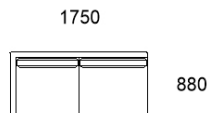

ARMCHAIR

71 CHAIR

170 SOFA

180 SOFA

195 SOFA

225 SOFA

250 SOFA

265 SOFA

278 SOFA

300 SOFA

OTTOMAN

MODULAR COMPONENTS

262 / SOFA : 1 ARM L/R CORNER

250 / SOFA : 1 ARM L/R CORNER

235 / SOFA : 1 ARM L/R CORNER

260 / SOFA : 1 ARM L/R

245 / SOFA : 1 ARM L/R

220 / SOFA : 1 ARM L/R

175 / SOFA : 1 ARM L/R

165 / SOFA : 1 ARM L/R

150 / SOFA : 1 ARM L/R

92 / CHAISE : L/R

87 / CHAISE : L/R

79 / CHAISE : L/R