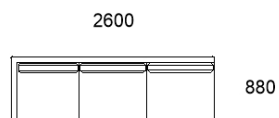

278 SOFA

300 SOFA

OTTOMAN

MODULAR COMPONENTS

262 / SOFA : 1 ARM L/R CORNER

250 / SOFA : 1 ARM L/R CORNER

235 / SOFA : 1 ARM L/R CORNER

260 / SOFA : 1 ARM L/R

245 / SOFA : 1 ARM L/R

220 / SOFA : 1 ARM L/R

175 / SOFA : 1 ARM L/R

165 / SOFA : 1 ARM L/R

150 / SOFA : 1 ARM L/R

92 / CHAISE : L/R

87 / CHAISE : L/R

79 / CHAISE : L/R